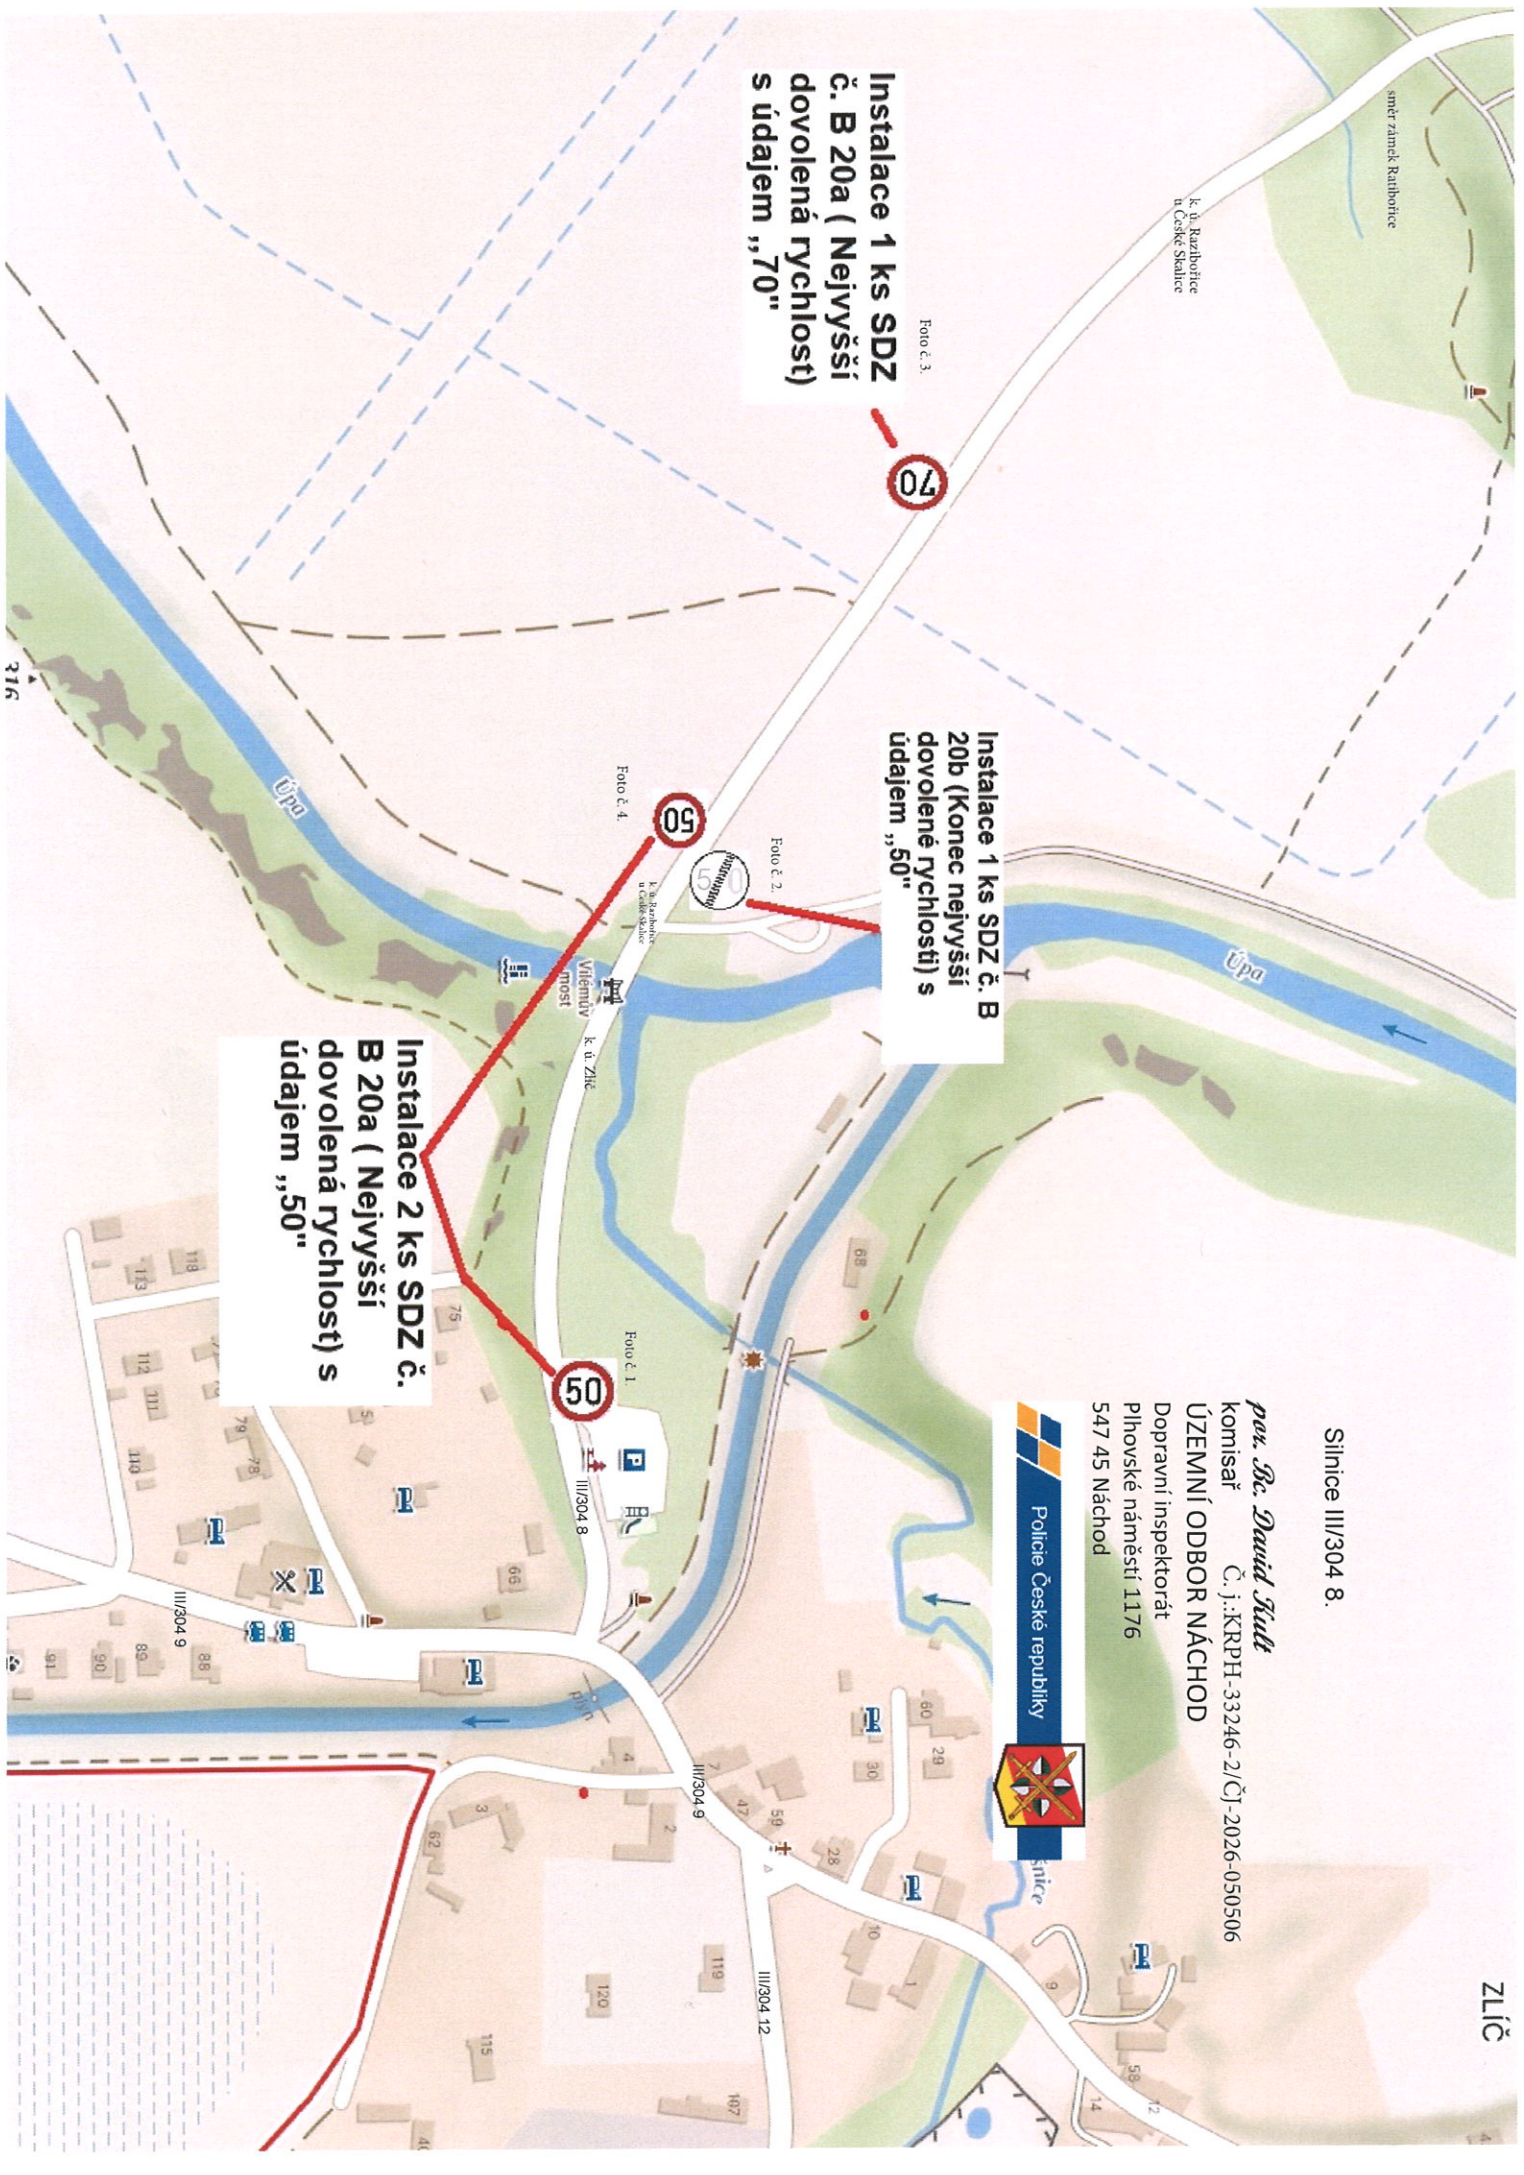

Slinice III/304 8.

por. *Be. David Stult*
komisař
ÚZEMNÍ ODBOR NÁCHOD
Dopravní inspektorát
Pihovské náměstí 1176
547 45 Náchod

Police České republiky

Slinice

Instalace 1 ks SDZ č. B 20a (Nejvyšší dovolená rychlost) s údajem „70“

2026:03:20 15:13:48

ÚZEMNÍ ODBOR NÁCHOD

Dopravní inspektorát
Plhovské náměstí 1176
547 45 Náchod

Instalace 1 ks SDZ č. B
20b (Konec nejvyšší
dovolené rychlosti) s
údajem „50“

B28 - stávající

2026:03:20 15:14:31

ÚZEMNÍ ODBOR NÁCHOD

Dopravní inspektorát
Plhovské náměstí 1176
547 45 Náchod

Instalace 1 ks SDZ č. B
20a (Nejvyšší dovolená
rychlost) s údajem „70“

B28 - stávající

E8b - stávající

2026:03:20 15:24:38

ÚZEMNÍ ODBOR NÁCHOD
Dopravní inspektorát
Plhovské náměstí 1176
547 45 Náchod

Instalace 1 ks SDZ
č. B 20a (Nejvyšší
dovolená rychlost)
s údajem „50“

A18 - stávající

2026:03:20 15:25:24