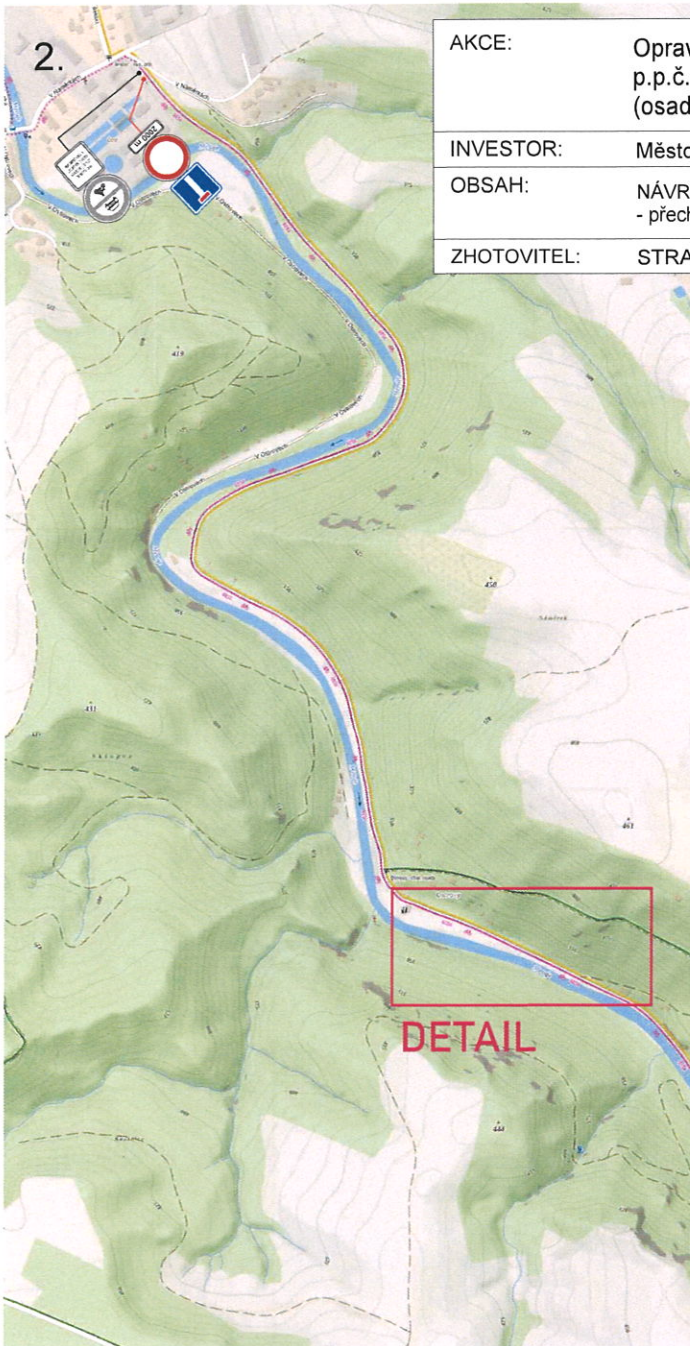

Situční výkres širších vztahů

Uzavírka a zvláštní užívání místní komunikace č. 252d, Náchod (osada Ostrov),
p.p.č. 583/23, k.ú. Lipí u Náchoda

Informace o pozemku	
Parcelní číslo:	583/23 ¹
Obec:	Náchod (823869) ¹
Katastrální území:	Lipí u Náchoda (884031)
Číslo LV:	10001
Výměra [m ²]:	7807
Typ parcely:	Parcela katastru nemovitostí
Mapový list:	KMČD
Určení vymezy:	Graficky nebo v digitalizované mapě
Způsob využití:	osazení komunikace
Druh pozemku:	osazení plocha
Sousední parcely	
Vlastníci, jiní oprávnění	
Vlastnické právo	
MĚSTO NÁCHOD, Masarykova náměstí 40, 54701 Náchod	

AKCE:	Oprava MK č. 252d, Náchod, p.p.č. 583/23, k.ú. Lipí u Náchoda (osada Ostrov)	
INVESTOR:	Město Náchod	DATUM: 06/2026
OBSAH:	Širší vztahy	STUPEŇ:
ZHOTOVITEL:	STRABAG, a.s.	

AKCE:	Oprava MK č. 252d, Náchod, p.p.č. 583/23, k.ú. Lipí u Náchoda (osada Ostrovy)	 DOPRAVNÍ ZNAČENÍ NÁCHOD	
INVESTOR:	Město Náchod	DATUM:	06/2026
OBSAH:	NÁVRH DIO STAVBY - přechodná úprava provozu	STUPEŇ:	
ZHOTOVITEL:	STRABAG, a.s.		

Situace PDZ

Termín: 12. 6. 2026 - 30. 6. 2026 (max. 2 dny)

DETAIL

Č.j.: KRPH-57955-2/ČJ-2026-050506
KRPH-57957-2/ČJ-2026-050506

POLICIE ČESKÉ REPUBLIKY
KRAJSKÉ ŘEDITELSTVÍ POLICIE
KRALOVÉHRADSKÉHO KRAJE
ÚZEMNÍ ODBOR
DOPRAVNÍ INSPEKTORÁT
547 45 NÁCHOD

Jaroslav Žďárský
Jaroslav ŽĎARSKÝ
284081

souhlasíme

KORIDOR
PRO PĚŠÍ

DETAIL

Termín: 12. 6. 2026 - 30. 6. 2026 (max. 2 dny)