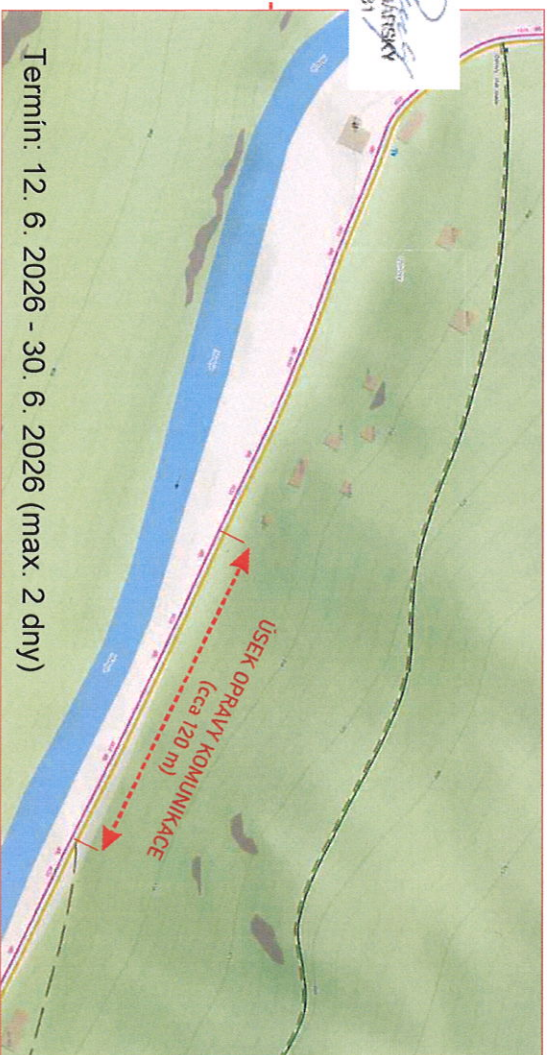

Situční výkres širších vztahů

Uzavírka a zvláštní užívání místní komunikace č. 252d, Náchod (osada Ostrov),
p.p.č. 583/23, k.ú. Lipí u Náchoda

Informace o pozemku	
Parcelní číslo:	583/23 ¹
Obec:	Náchod (823869) ¹
Katastrální území:	Lipí u Náchoda (884031)
Číslo LV:	10001
Výměra [m ²]:	7807
Typ parcely:	Parcela katastru nemovitostí
Mapový list:	KMČD
Určení vymezy:	Graficky nebo v digitalizované mapě
Způsob využití:	osazení komunikace
Druh pozemku:	osazení plocha
Sousední parcely	
Vlastníci, jiní oprávnění	
Vlastnické právo	
MĚSTO NÁCHOD, Masarykova náměstí 40, 54701 Náchod	

AKCE:	Oprava MK č. 252d, Náchod, p.p.č. 583/23, k.ú. Lipí u Náchoda (osada Ostrov)	
INVESTOR:	Město Náchod	DATUM: 06/2026
OBSAH:	Širší vztahy	STUPEŇ:
ZHOTOVITEL:	STRABAG, a.s.	

AKCE:	Oprava MK č. 252d, Náchod, p.p.č. 583/23, k.ú. Lipí u Náchoda (osada Ostrovy)	 DOPRAVNÍ ZNAČENÍ NÁCHOD	
INVESTOR:	Město Náchod	DATUM:	06/2026
OBSAH:	NÁVRH DIO STAVBY - přechodná úprava provozu	STUPEŇ:	
ZHOTOVITEL:	STRABAG, a.s.		

Situace PDZ

Termín: 12. 6. 2026 - 30. 6. 2026 (max. 2 dny)

DETAIL

Č.j.: KRPH-57955-2/ČJ-2026-050506
KRPH-57957-2/ČJ-2026-050506

POLICIE ČESKÉ REPUBLIKY
KRAJSKÉ ŘEDITELSTVÍ POLICIE
KRALOVÉHRADSKÉHO KRAJE
ÚZEMNÍ ODBOR
DOPRAVNÍ INSPEKTORÁT
547 45 NÁCHOD

Jaroslav Žďárský
Jaroslav ŽĎARSKÝ
284081

souhlasíme

KORIDOR
PRO PĚŠÍ

DETAIL

Termín: 12. 6. 2026 - 30. 6. 2026 (max. 2 dny)