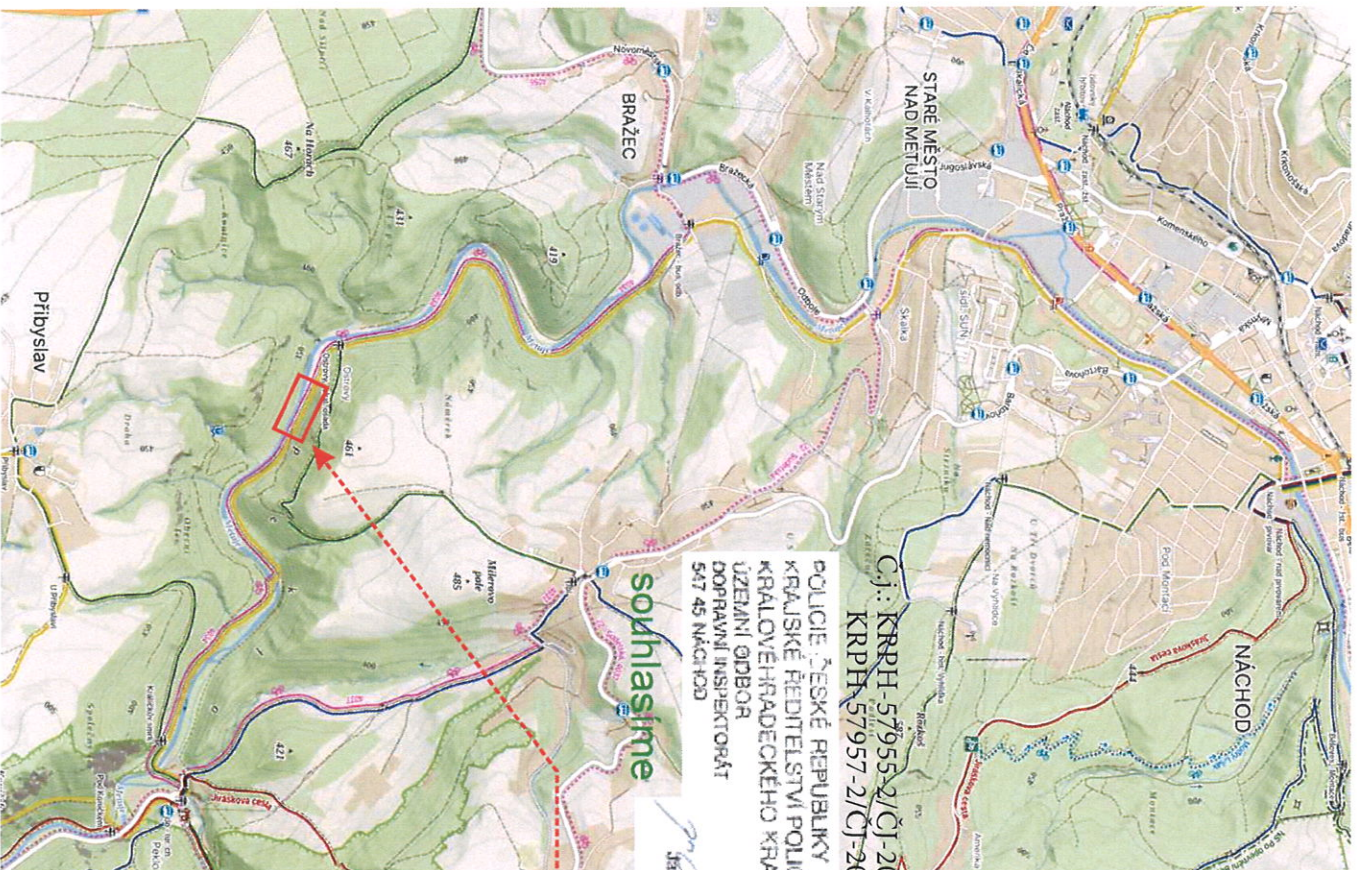

Situční výkres širších vztahů

Uzavírka a zvláštní užívání místní komunikace č. 252d, Náchod (osada Ostrov),
p.p.č. 583/23, k.ú. Lipí u Náchoda

Informace o pozemku	
Parcelní číslo:	583/23 ¹
Obec:	Náchod (823869) ¹
Katastrální území:	Lipí u Náchoda (884031)
Číslo LV:	10001
Výměra [m ²]:	7807
Typ parcely:	Parcela katastru nemovitostí
Mapový list:	KMČD
Určení vymezy:	Graficky nebo v digitalizované mapě
Způsob využití:	osazení komunikace
Druh pozemku:	osazení plocha
Sousední parcely	
Vlastníci, jiní oprávnění	
Vlastnické právo	
MĚSTO NÁCHOD, Masarykova náměstí 40, 54701 Náchod	

AKCE:	Oprava MK č. 252d, Náchod, p.p.č. 583/23, k.ú. Lipí u Náchoda (osada Ostrov)	
INVESTOR:	Město Náchod	DATUM: 06/2026
OBSAH:	Širší vztahy	STUPEŇ:
ZHOTOVITEL:	STRABAG, a.s.	

AKCE:	Oprava MK č. 252d, Náchod, p.p.č. 583/23, k.ú. Lipí u Náchoda (osada Ostrovy)	 DOPRAVNÍ ZNAČENÍ NÁCHOD	
INVESTOR:	Město Náchod	DATUM:	06/2026
OBSAH:	NÁVRH DIO STAVBY - přechodná úprava provozu	STUPEŇ:	
ZHOTOVITEL:	STRABAG, a.s.		

Situace PDZ

Termín: 12. 6. 2026 - 30. 6. 2026 (max. 2 dny)

DETAIL

Č.j.: KRPH-57955-2/ČJ-2026-050506
KRPH-57957-2/ČJ-2026-050506

POLICIE ČESKÉ REPUBLIKY
KRAJSKÉ ŘEDITELSTVÍ POLICIE
KRALOVÉHRADSKÉHO KRAJE
ÚZEMNÍ ODBOR
DOPRAVNÍ INSPEKTORÁT
547 45 NÁCHOD

Jaroslav Žďárský
Jaroslav ŽĎARSKÝ
284081

souhlasíme

KORIDOR
PRO PĚŠÍ

DETAIL

Termín: 12. 6. 2026 - 30. 6. 2026 (max. 2 dny)