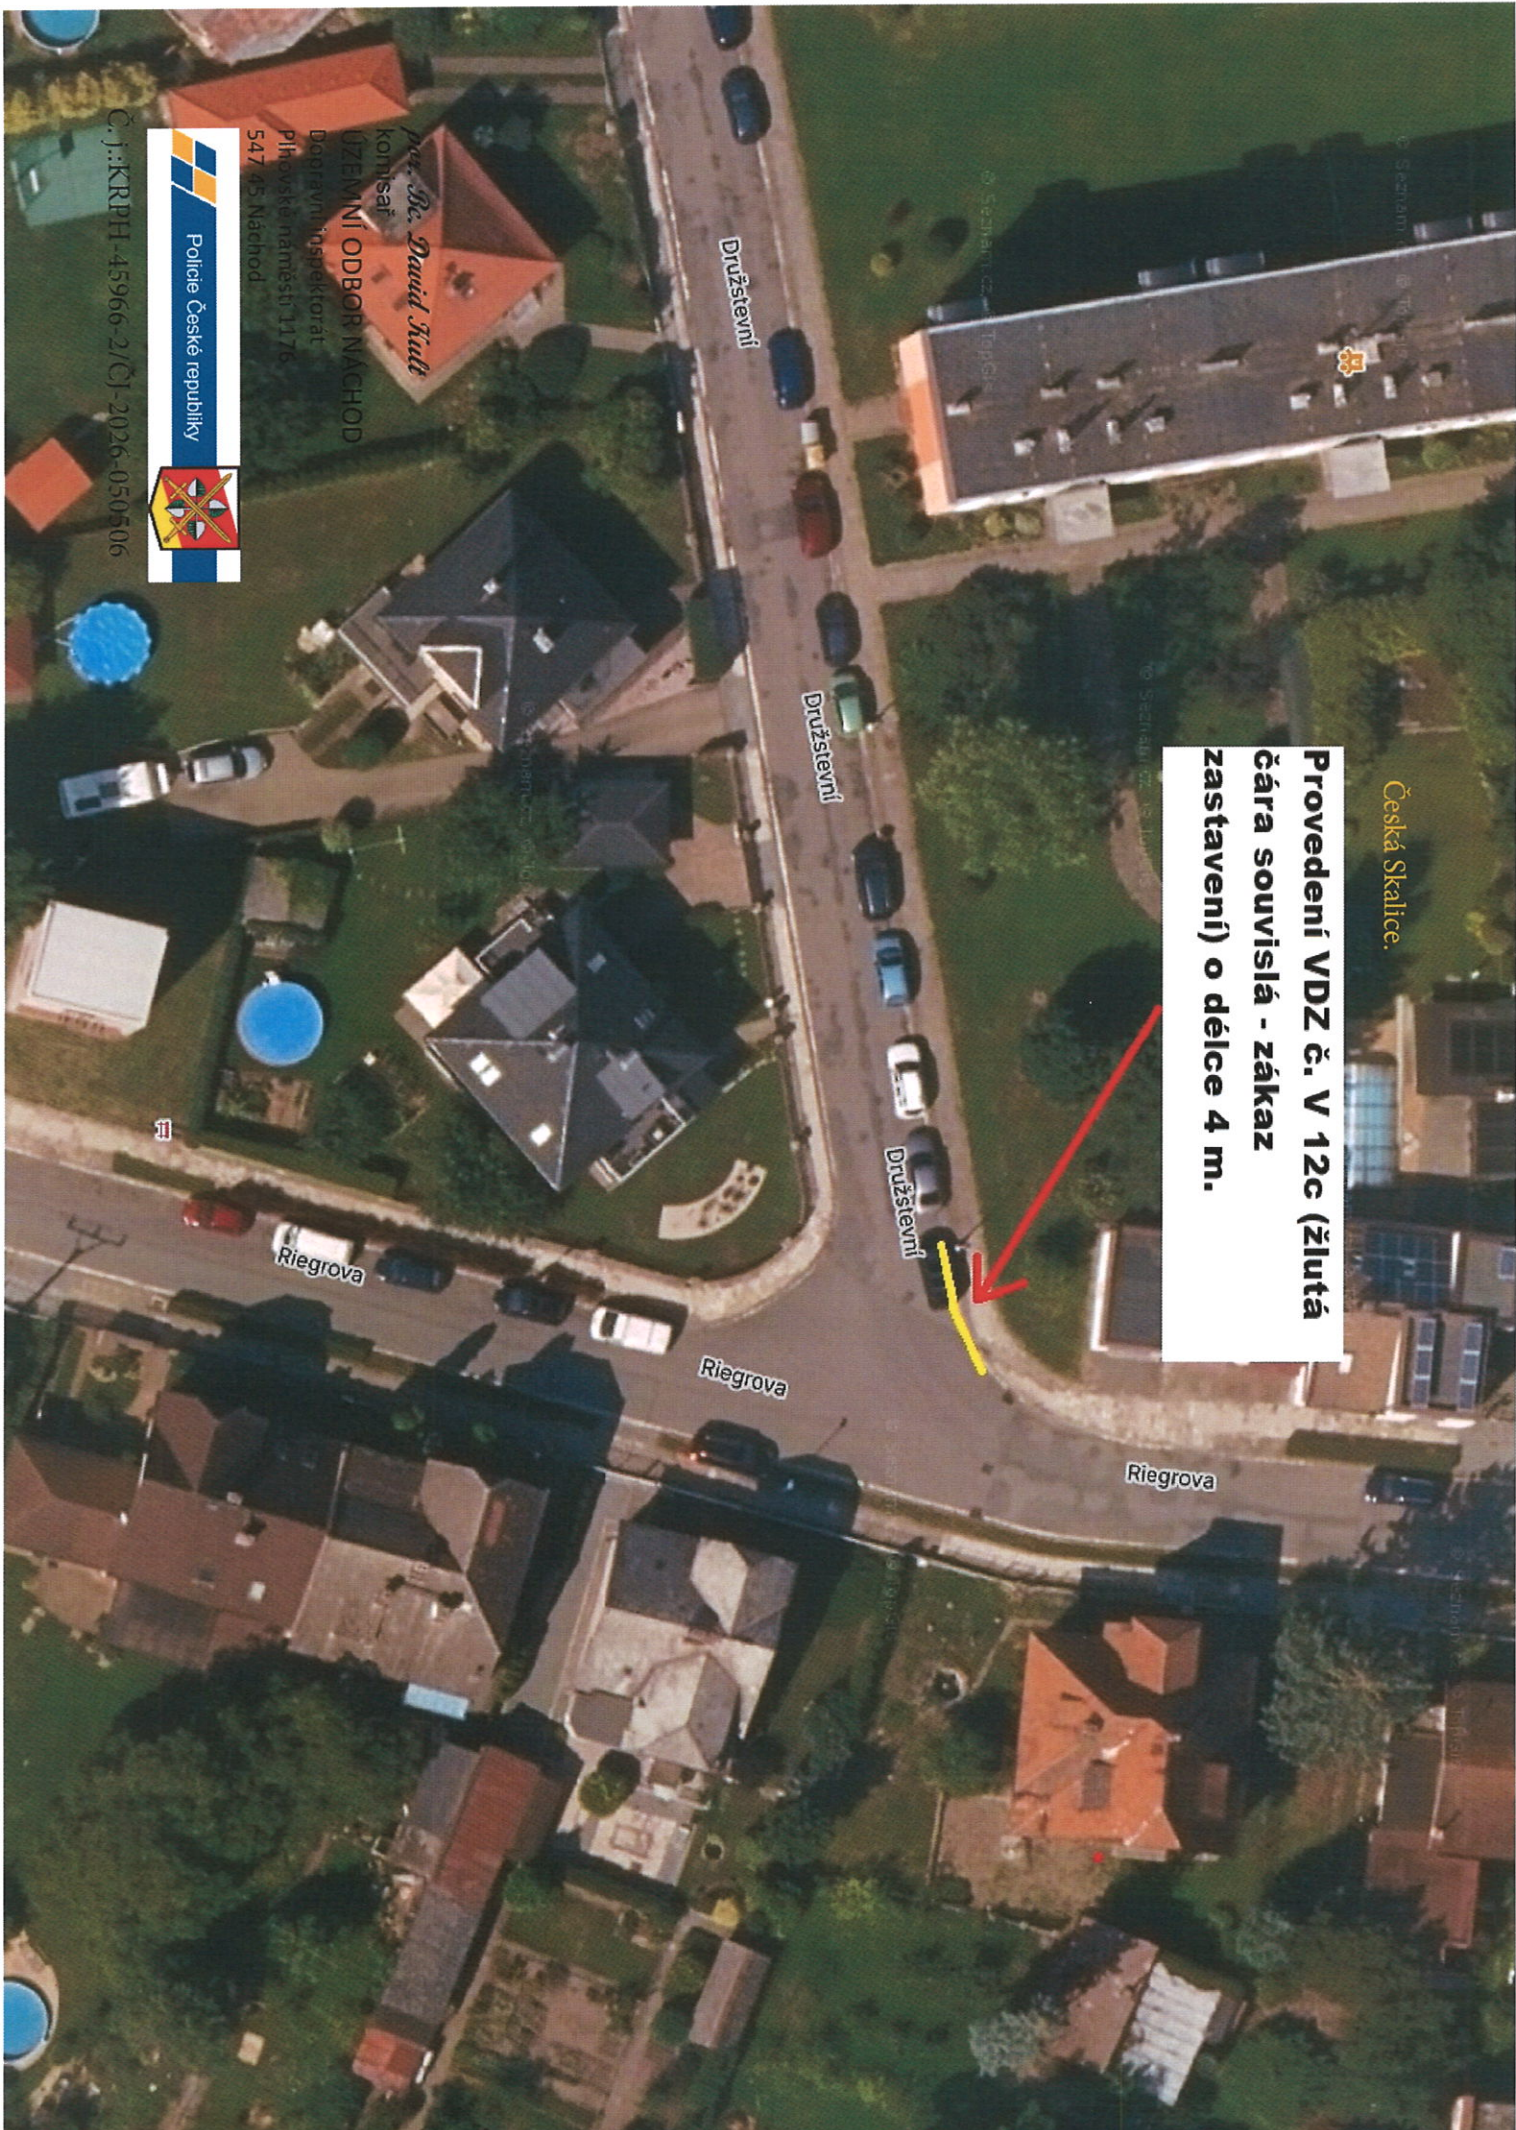

Česká Skalice.

**Provedení VDZ č. V 12c (žlutá  
čára souvislá - zákaz  
zastavení) o délce 4 m.**

*por. Bc. David Tužil*  
komisař  
LÍZEMNÍ ODDĚLOVÁNÍ  
Dopravní inspektorát  
Pihovské náměstí 1176  
547 05 Náchod

Č. j.: KRPH-45966-2/ČJ-2026-050506

por. Bc. David Kult  
komisař  
ÚZEMNÍ ODBOR NÁCHOD  
Dopravní inspektorát  
Plhovské náměstí 1176  
547 45 Náchod

Č. j.:KRPB-45966-2/ČJ-2026-050506

**Provedení VDZ č. V 12c (žlutá  
čára souvislá - zákaz zastavení) o  
délce 4m.**

Ceská Skalice, místní komunikace, ulice Družstevní.

2026:02:02 16:02:33