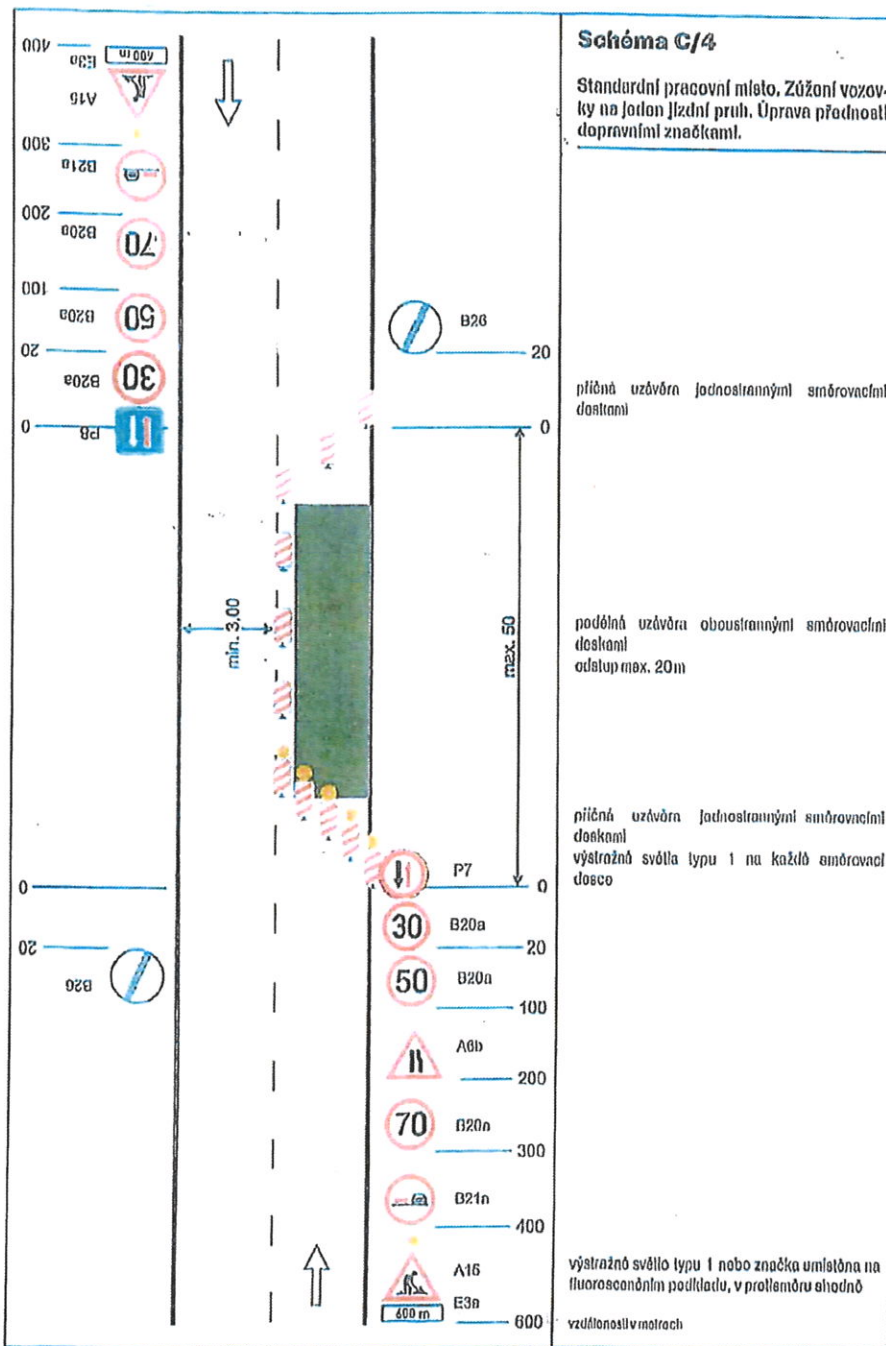

V OBCI

Tento dokument je součástí systému TP online. Byl vytvořen v elektronické podobě jako jediný autentický dokument.

por. Bc. David Kult  
komisař  
ÚZEMNÍ ODBOR NÁCHOD

Dopravní inspektorát  
Plhovské náměstí 1176  
547 45 Náchod

por. Bc. David Kult

SCHÉMATA PRO OZNAČENÍ PRACOVNÍCH MÍST MIMO OBČÍ

por. Bc. David Kult  
komisař  
ÚZEMNÍ ODBOR NÁCHOD

Dopravní inspektorát  
Plhovské náměstí 1176  
547 45 Náchod

por. Bc. David Kult