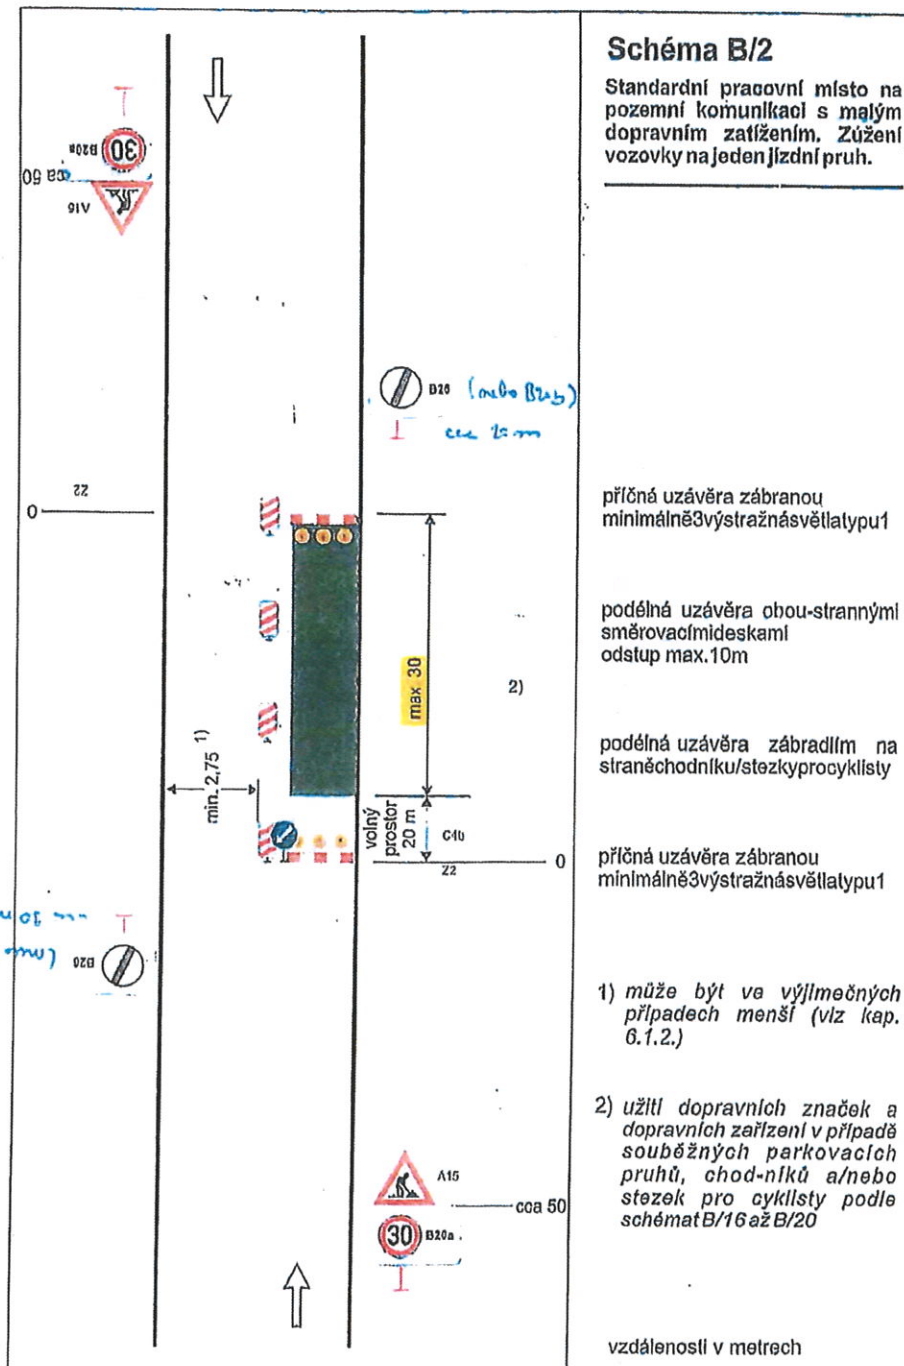

V OBCI

por. Bc. David Kult

komisař

ÚZEMNÍ ODBOR NÁCHOD

Dopravní inspektorát

Plhovské náměstí 1176

547 45 Náchod

por. Bc. David Kult