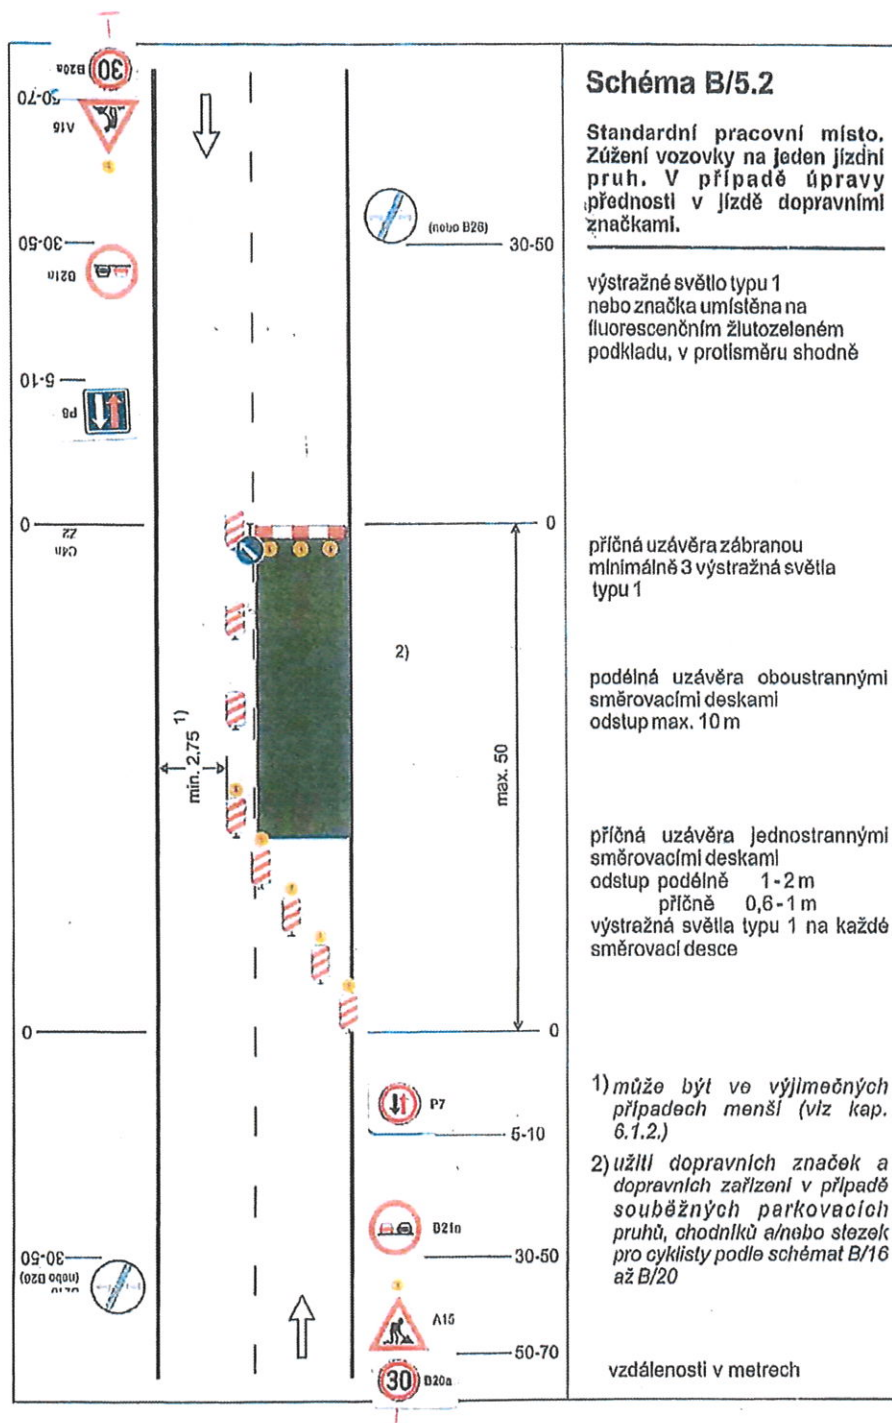

V OBCI

Tento dokument je součástí systému TP online. Byl vytvořen v elektronické podobě jako jediný autentický dokument.

por. Bc. David Kult  
komisař  
ÚZEMNÍ ODBOR NÁCHOD

Dopravní inspektorát  
Plhovské náměstí 1176  
547 45 Náchod