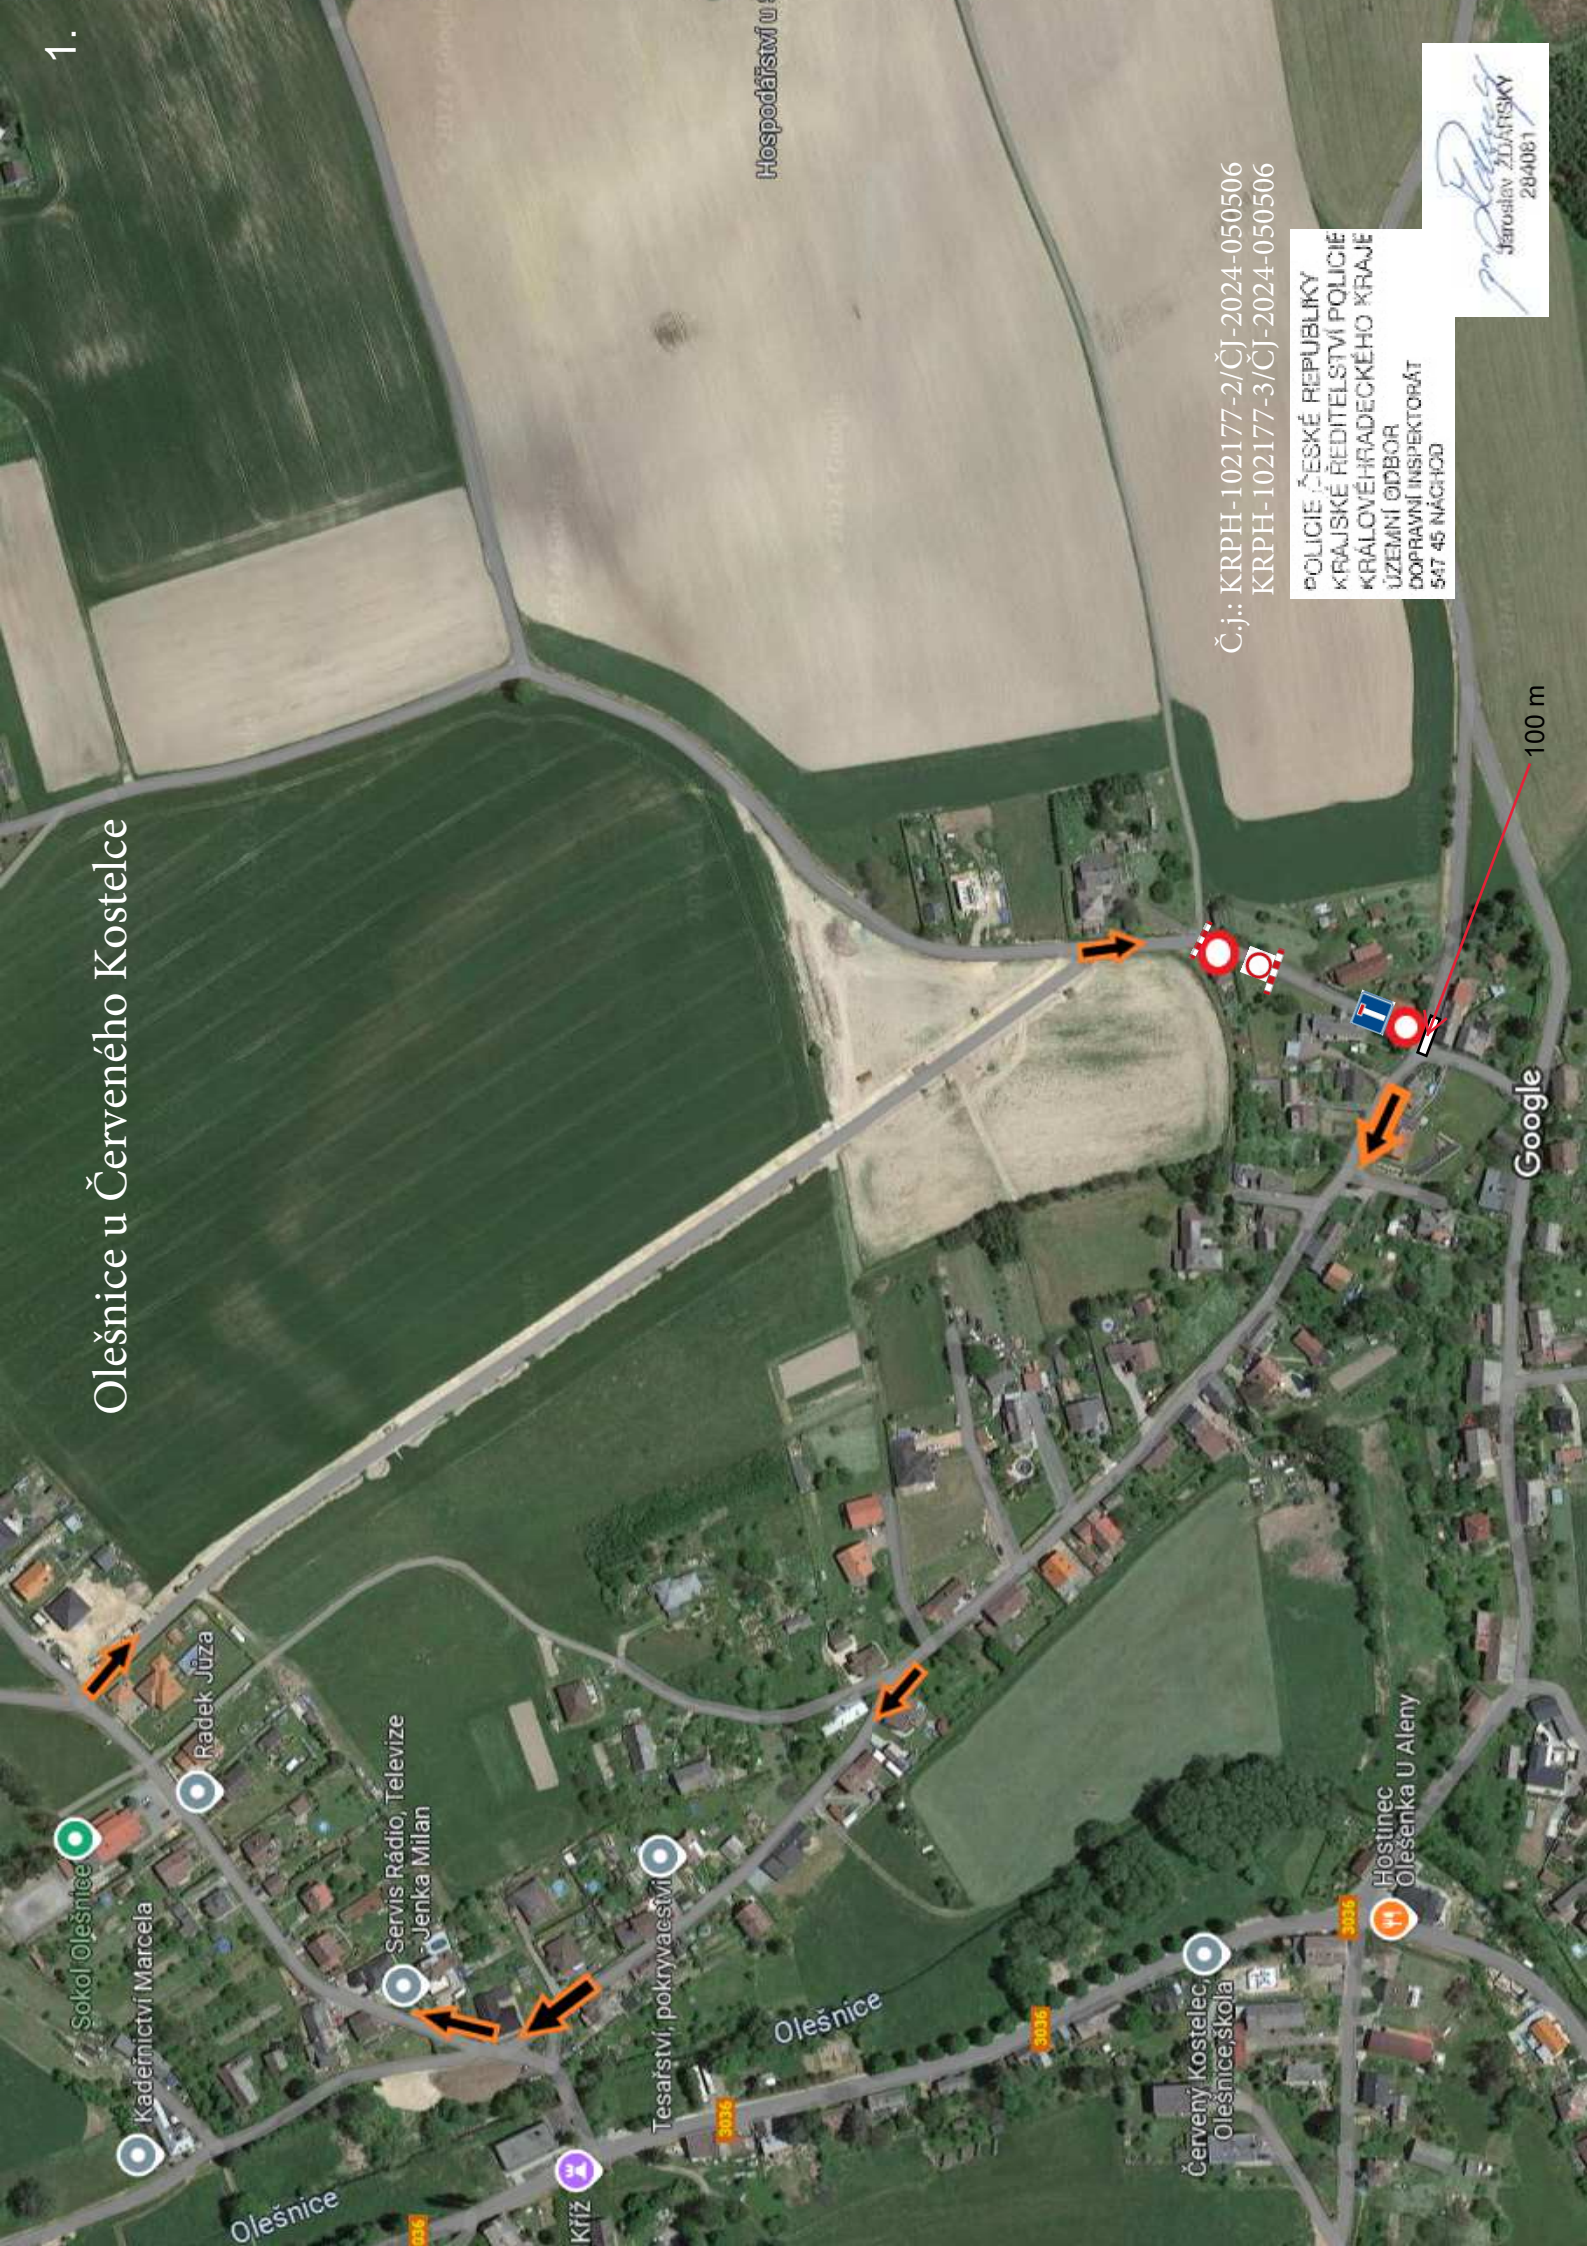

Olešnice u Červeného Kostelce

Hospodářství

Č.j.: KRPH-102177-2/ČJ-2024-050506
 KRPH-102177-3/ČJ-2024-050506

POLICIE ČESKÉ REPUBLIKY
 KRAJSKÉ ŘEDITELSTVÍ POLICIE
 KRAJOVÉHRADECKÉHO KRAJE
 ÚZEMNÍ ODBOR
 DOPRAVNÍ INSPEKTORÁT
 547 45 NÁCHOD

Kříž

Olešnice

Červený Kostelec,
Olešnice:škola

Hřbitinec
Olešanka U Aleny