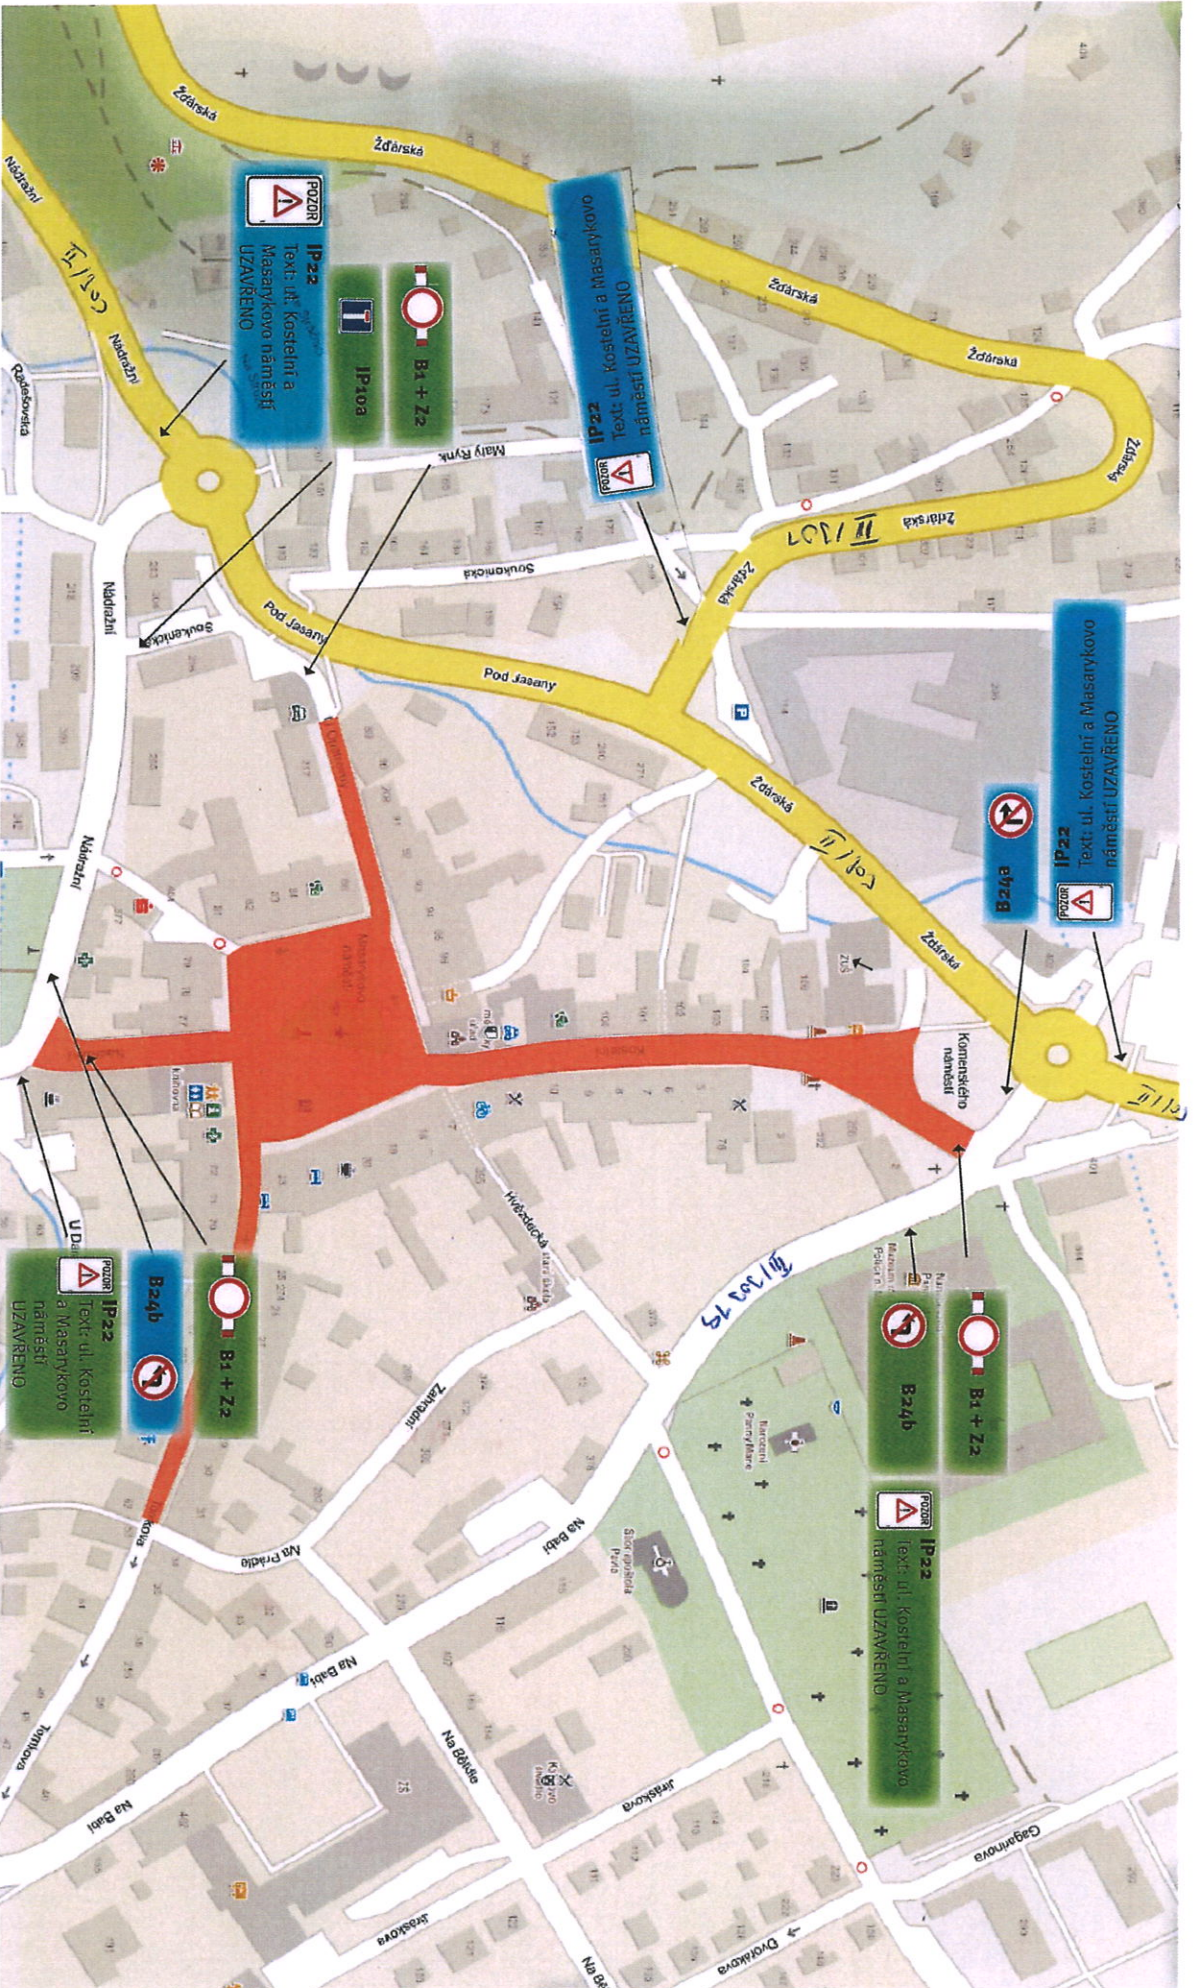

Akce:

Polická pouť - příloha č. "1".

por. Bc. David Kuit
komisari

ÚZEMNÍ ODBOR NÁCHOD

Doporučení inspektorát
příloha č. náměstí 1176
54/ 43 Náměstí

por. Bc. David Kuit

Místo:

Masarykovo a Komenského
náměstí, ulice-U Opatrovny,

Č.j.:KRP1-52299-2/C1-2024-050506
Č.j.:KPRH-52299-3/C1-2024-050506

LEGENDA:

-  2x B1
-  3x Z2
-  1x IP10a
-  1x B24b
-  1x B24a

Alce:
 Polická pouť - příloha č. "2".

Termín: 15. 08. 2024 od 18:00 hod. do 19. 08. 2024 do 06:00 hod.

por. Bc. David Kuit
 komisař
ÚZEMNÍ ODBOR MČCHOD
 Dopravní inspektorát
 Pihovské náměstí 1176
 547 45 Nákход

por. Bc. David Kuit
 Čj.:KRPJH-52299-2/Čj.-2024-050506
 Čj.:KPRH-52299-3/Čj.-2024-050506

Místo:
 Masarykovo a Komenského náměstí,
 ulice: U Opatrovny, Kostelní,
 Tomkova a Nádražní

LEGENDA:

| | | | | | |
|--|----|-------|--|----|------|
| | 3X | B1 | | 5X | IP22 |
| | 3X | Z2 | | 2X | Bz4b |
| | 1X | IP30a | | 1X | Bz4a |