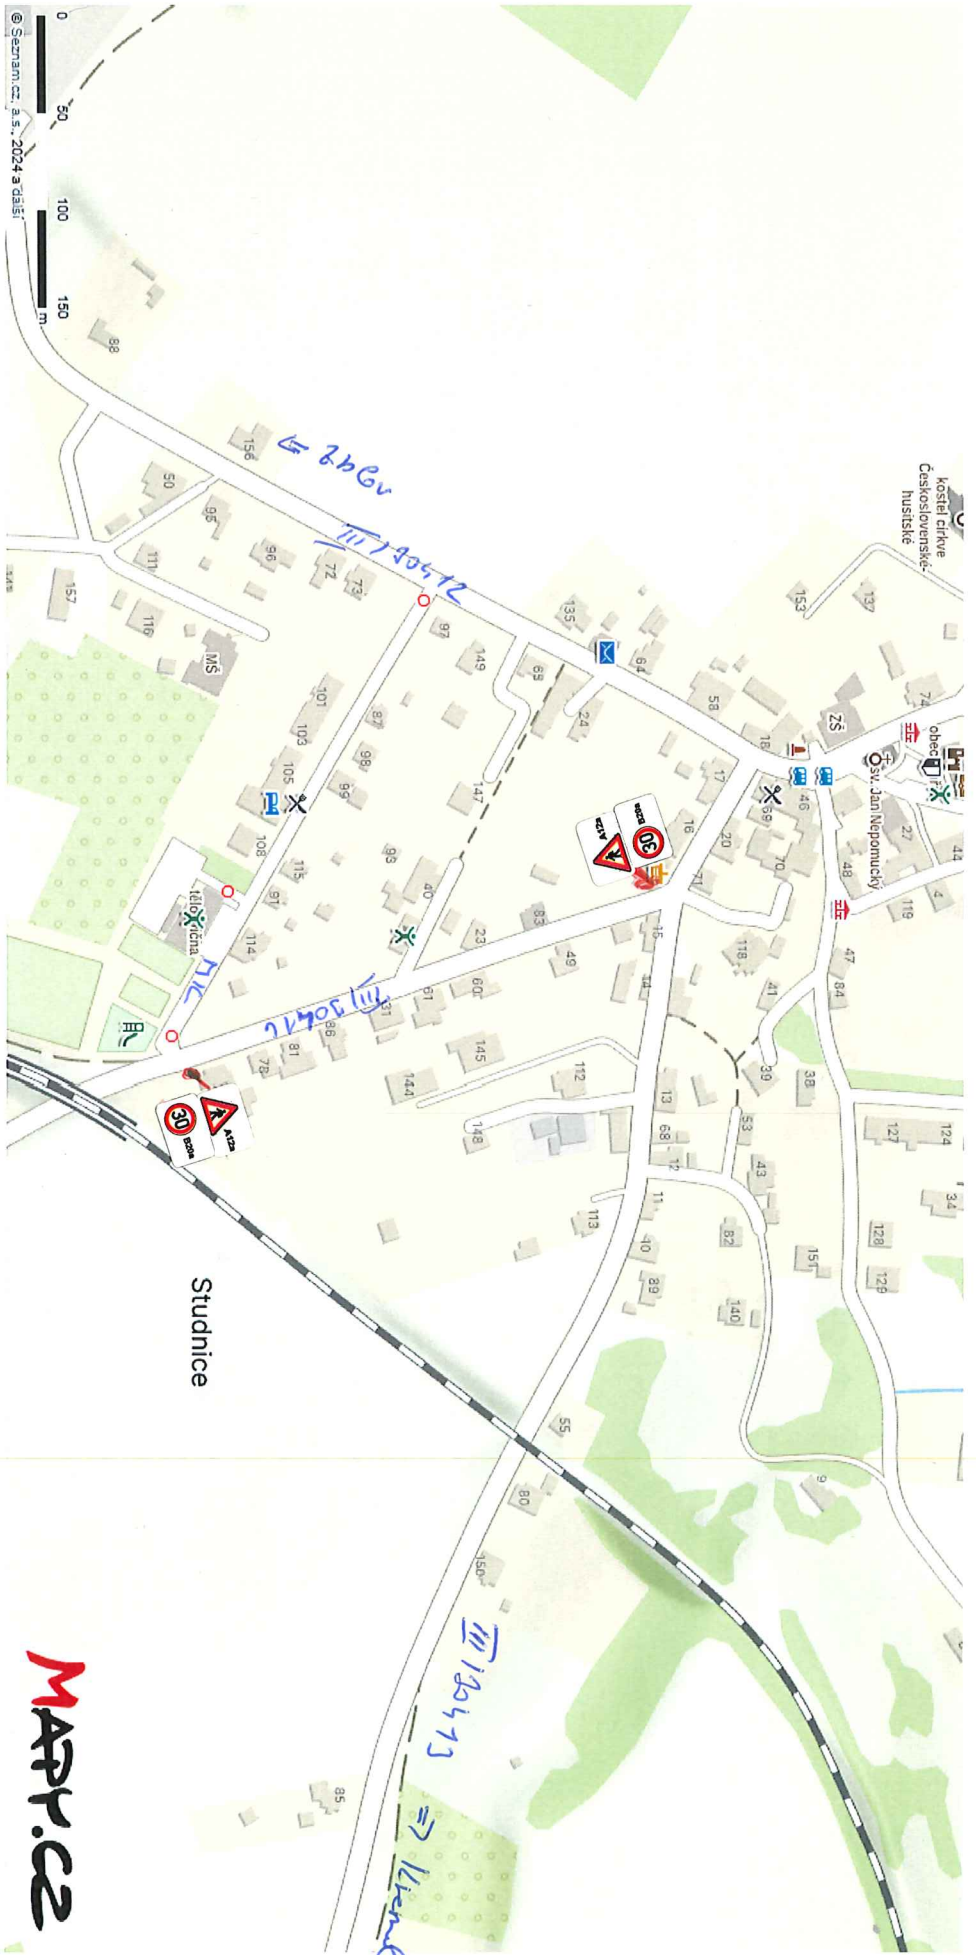

STUDNICE

MAPY.CZ

Dodatek č. 115 E

č.j. lupn. 17100-2/17.2024-0206

č.j. lupn. 17100-2/17.2024-0206

⇒ Stará

POLICIE ČESKÉ REPUBLIKY
 KRAJSKÉ ŘEDITELSTVÍ POLICIE
 KRÁLOVÉHRADECKÉHO KRAJE
 ÚZEMNÍ ODBOR
 DOPRAVNÍ INSPEKTORÁT
 547 6 NÁČNÍK