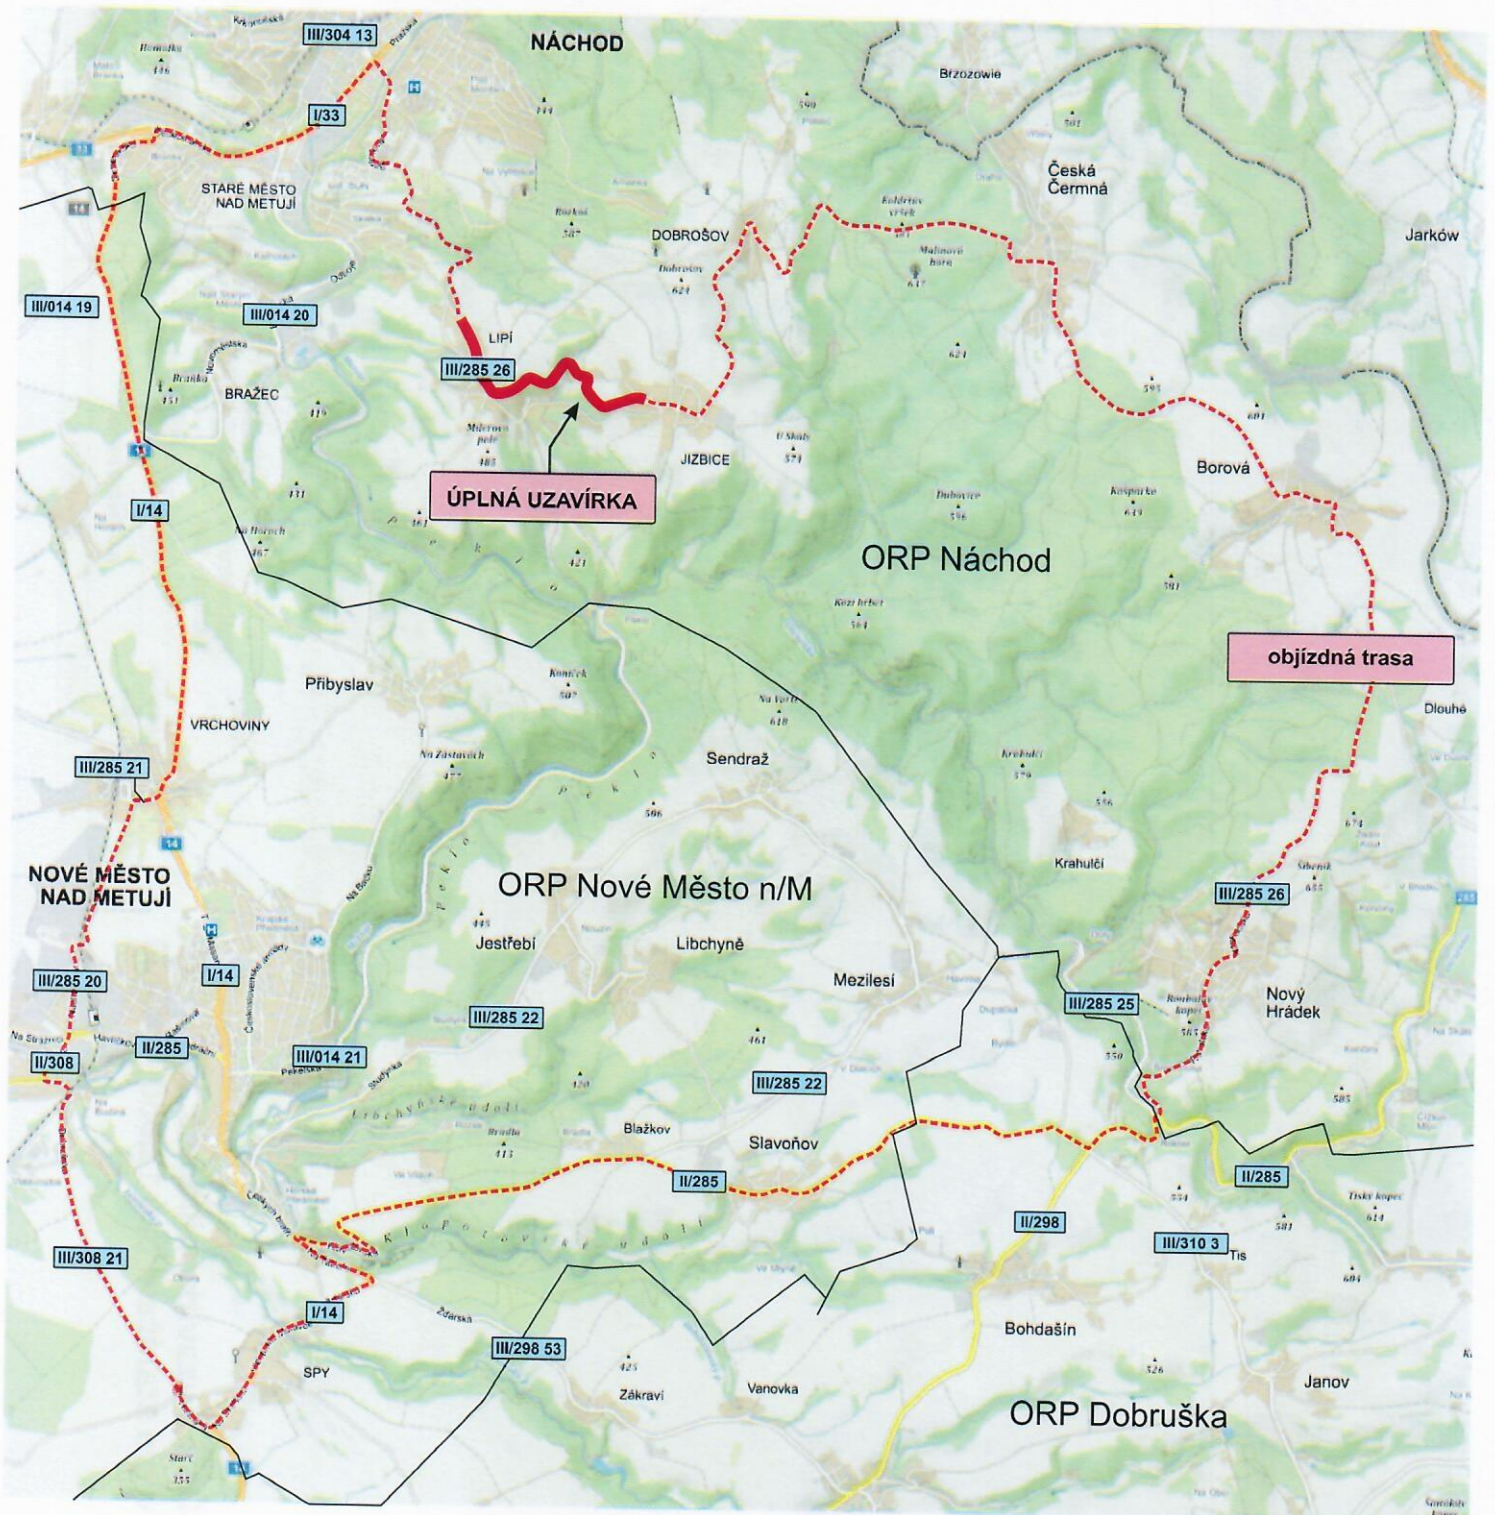

## Situace s vyznačením místa stavby

AKCE:	<b>Rekonstrukce silnice č. III/285 26, Náchod - Lipí</b>	 <b>DOPRAVNÍ ZNAČENÍ NÁCHOD</b>	
INVESTOR:	Královéhradecký kraj		DATUM:
OBSAH:	NÁVRH DIO STAVBY	STUPEŇ:	
ZHOTOVITEL:	STRABAG, a.s.		

AKCE:	Rekonstrukce silnice č. III/285 26, Náchod - Lipí		
INVESTOR:	Královéhradecký kraj	DATUM:	02/2023
OBSAH:	NÁVRH DIO STAVBY	STUPEŇ:	
ZHOTOVITEL:	STRABAG, a.s.		

**Úplná uzavírka silnice č. III/285 26  
v km staničení cca 12,950 - 14,900**