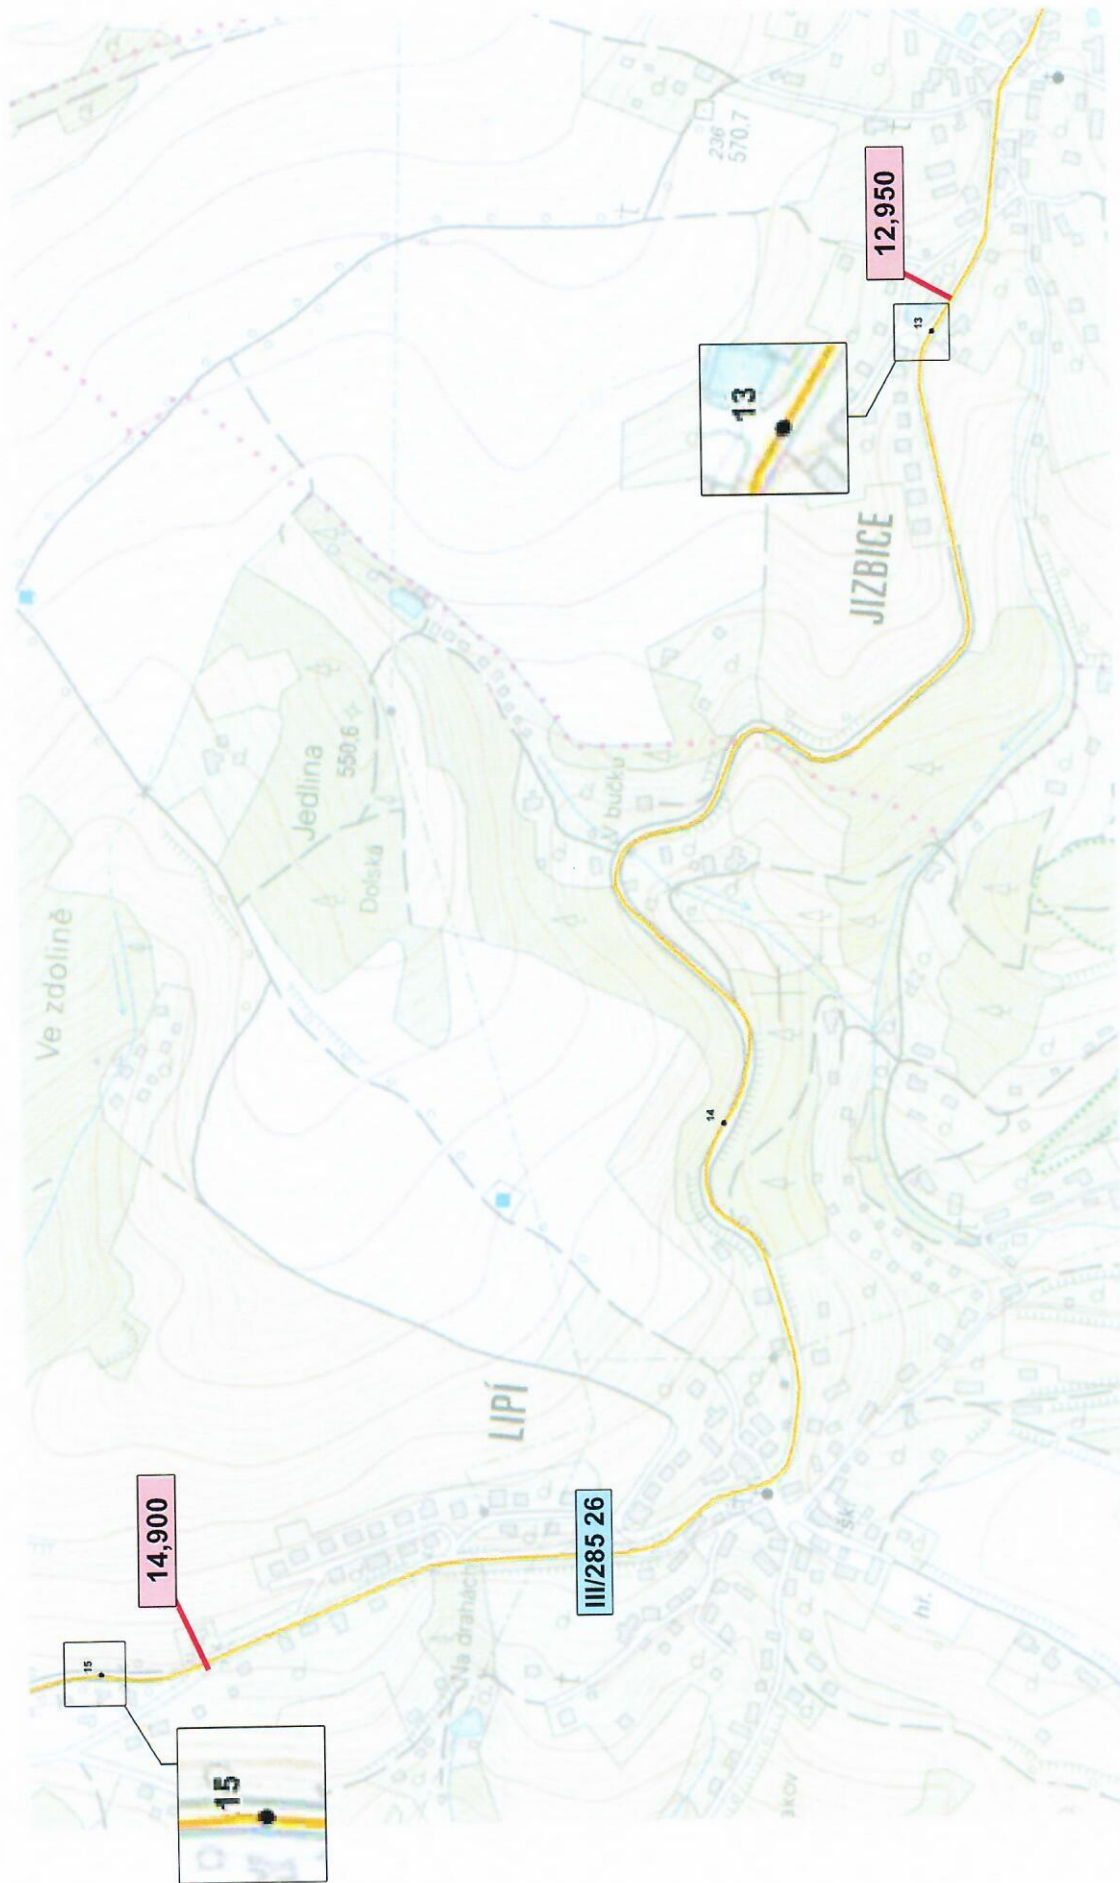

## Situace s vyznačením místa stavby

AKCE:	<b>Rekonstrukce silnice č. III/285 26, Náchod - Lipí</b>	 <b>DOPRAVNÍ ZNAČENÍ NÁCHOD</b>	
INVESTOR:	Královéhradecký kraj		DATUM:
OBSAH:	NÁVRH DIO STAVBY	STUPEŇ:	
ZHOTOVITEL:	STRABAG, a.s.		

AKCE:	Rekonstrukce silnice č. III/285 26, Náchod - Lipí		
INVESTOR:	Královéhradecký kraj	DATUM:	02/2023
OBSAH:	NÁVRH DIO STAVBY	STUPEŇ:	
ZHOTOVITEL:	STRABAG, a.s.		

**Úplná uzavírka silnice č. III/285 26  
v km staničení cca 12,950 - 14,900**