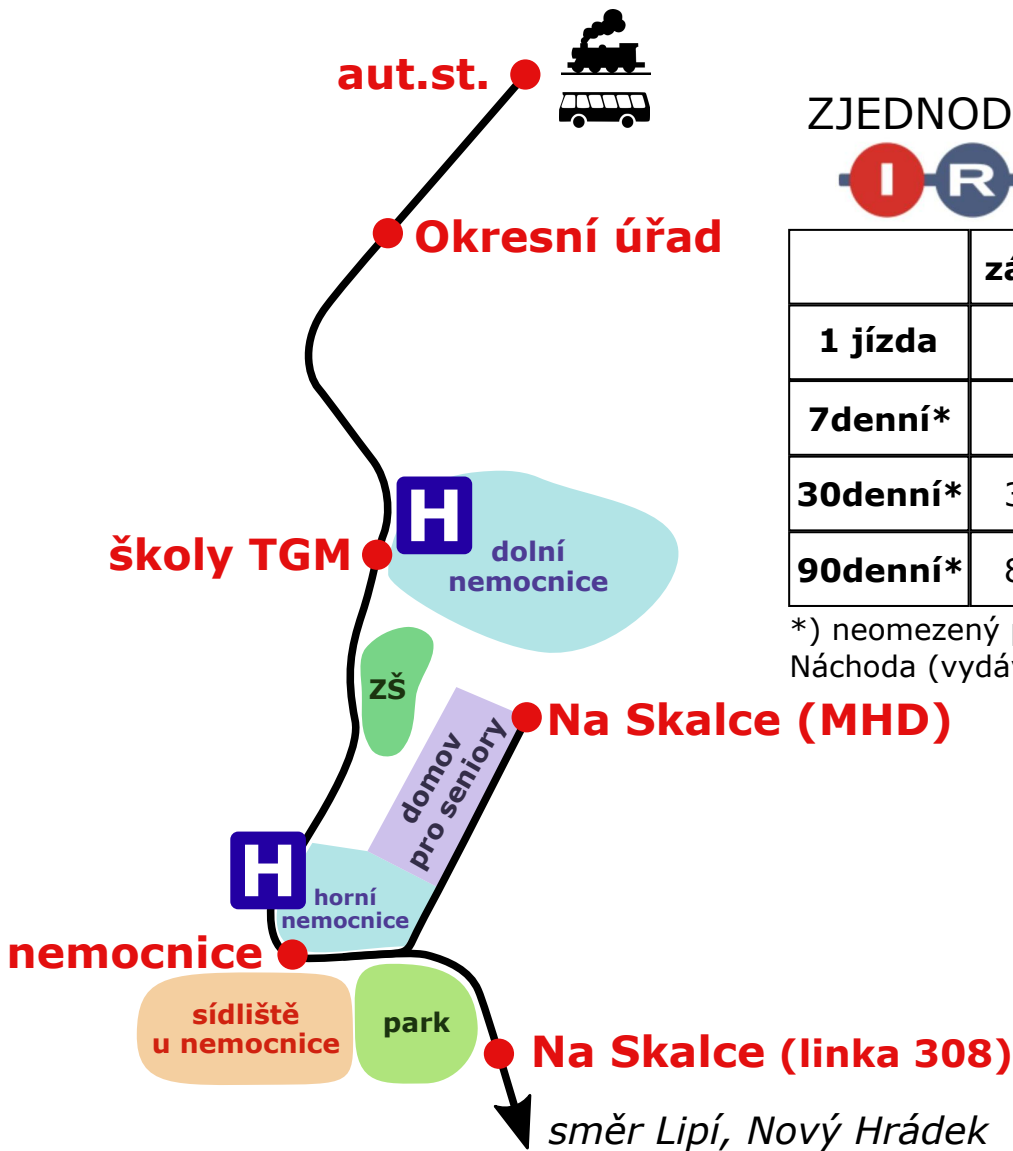

# INFORMACE PRO CESTUJÍCÍ

ROZŠÍŘENÍ PROVOZU MHD NÁCHOD  
na trase **nádraží–nemocnice** od 2.9.2018

ZJEDNODUŠENÝ CENÍK

	základní	zlevněné
<b>1 jízda</b>	10 Kč	2 Kč
<b>7denní*</b>	80 Kč	20 Kč
<b>30denní*</b>	300 Kč	75 Kč
<b>90denní*</b>	810 Kč	202 Kč

\*) neomezený počet jízd po území Náchoda (vydává se jen na kartě IREDO)

Spoje MHD společně s regionální linkou 308 (Náchod – Nový Hrádek) vytvářejí pravidelnou nabídku spojení. Váš spoj jede v pracovní dny od 6 do 16 hodin **každých 30 minut!** Více na [www.idos.cz](http://www.idos.cz).

Zlevněné jízdné: děti a mládež do 18 let, studenti do 26 let a senioři od 65 let.