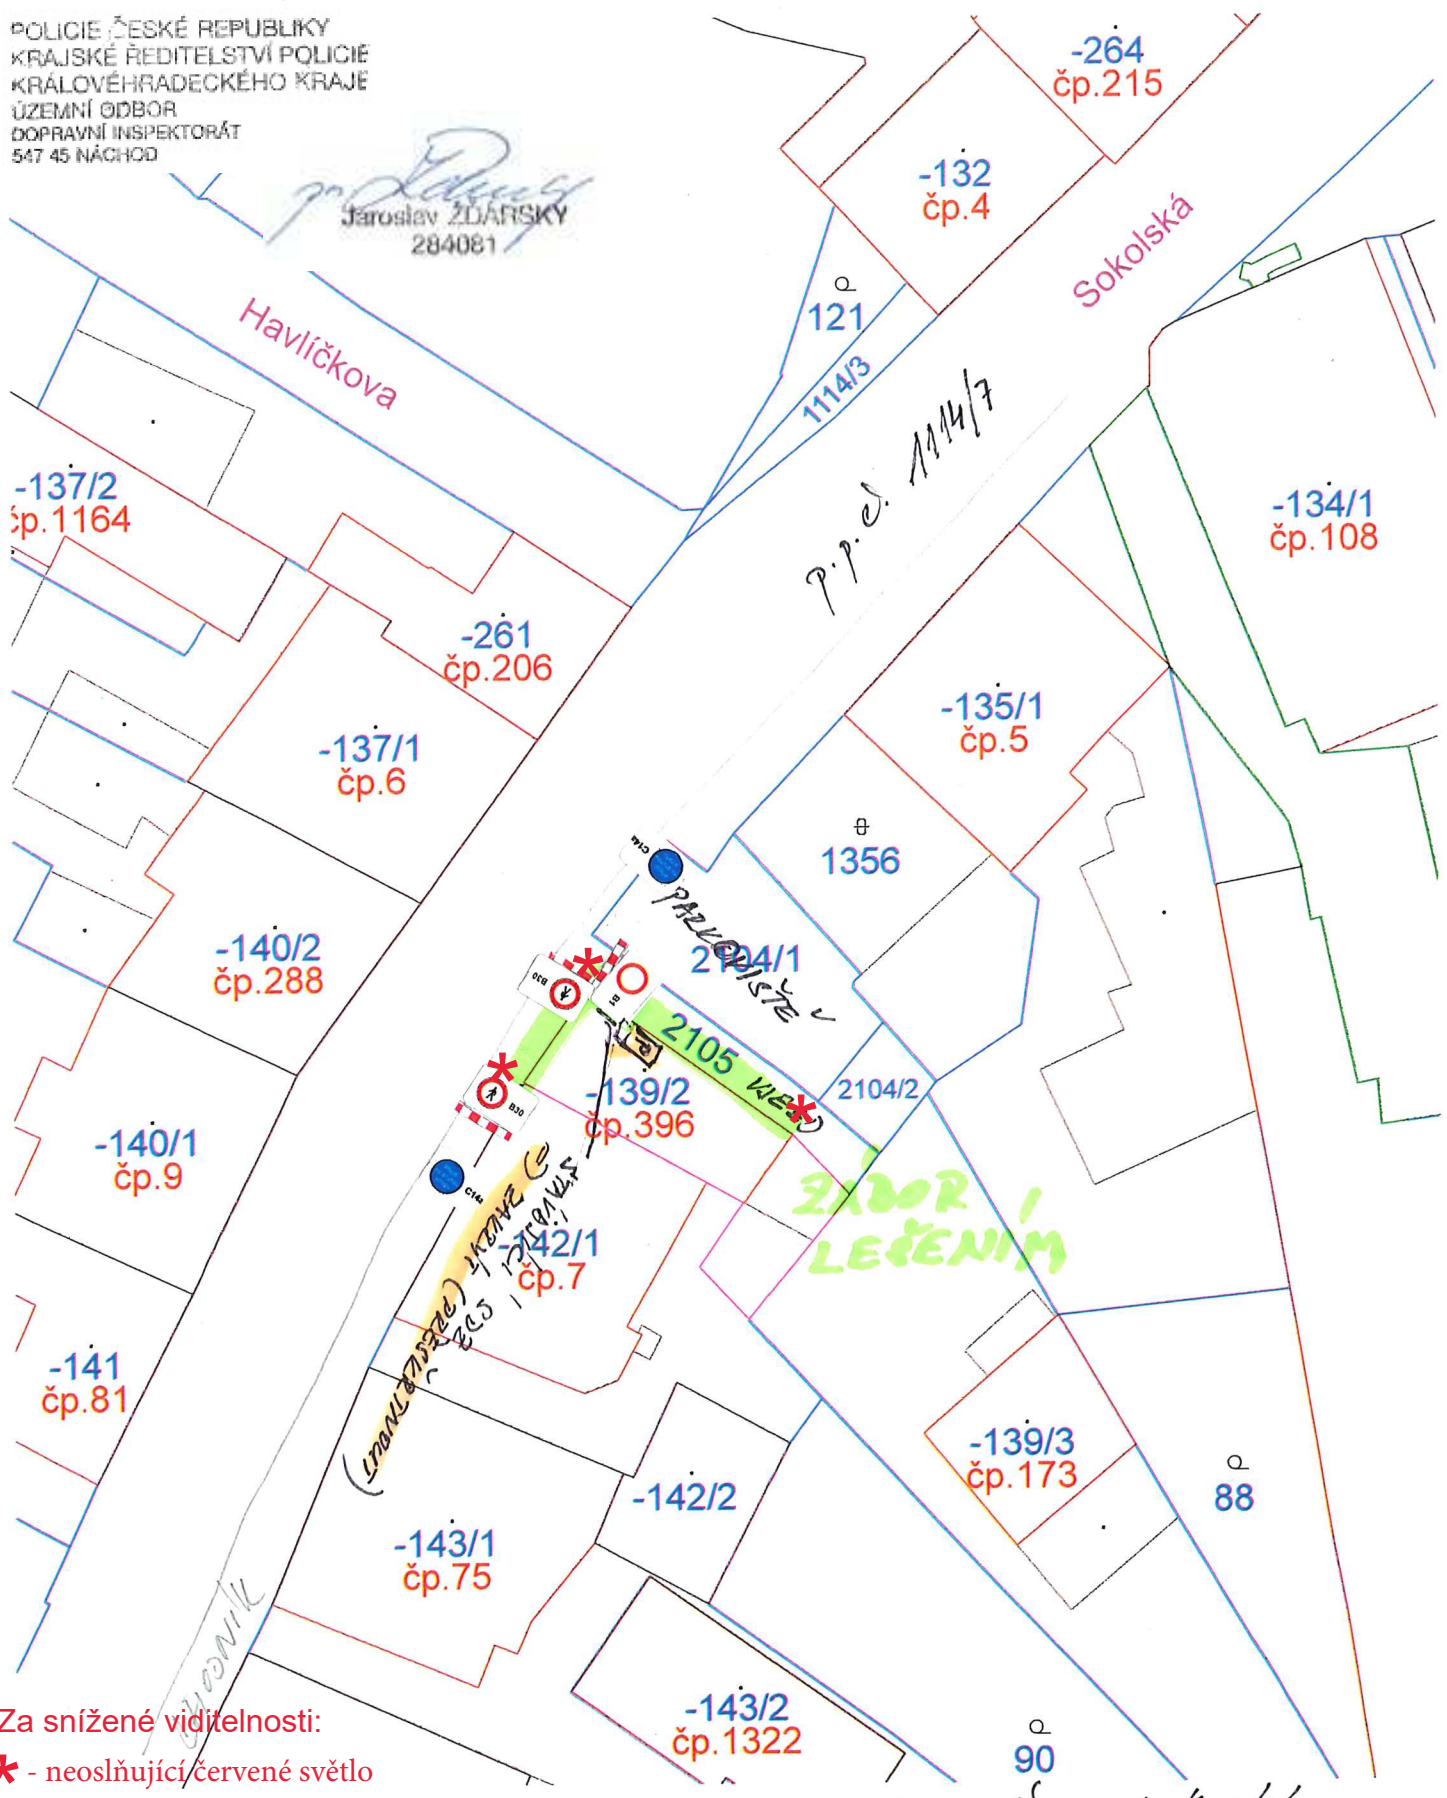

Situace záboru a dopravního značení

Č.j.: KRPH-80534-2/ČJ-2024-050506
KRPH-80534-3/ČJ-2024-050506

POLICIE ČESKÉ REPUBLIKY
KRAJSKÉ ŘEDITELSTVÍ POLICIE
KRÁLOVÉHRADECKÉHO KRAJE
ÚZEMNÍ ODBOR
DOPRAVNÍ INSPEKTORÁT
547 45 NÁCHOD

Jaroslav ZDÁRSKÝ
Jaroslav ZDÁRSKÝ
284081

Za snížené viditelnosti:

* - neoslňující červené světlo

Uzavření vjezdu bude předem domluveno s vlastníky (případně uživateli) nemovitosti čp. 173 a uzavření parkoviště s vlastníkem parkoviště, přičemž před uzavřením musí být vozidla z parkoviště vymístěna na jiné místo.