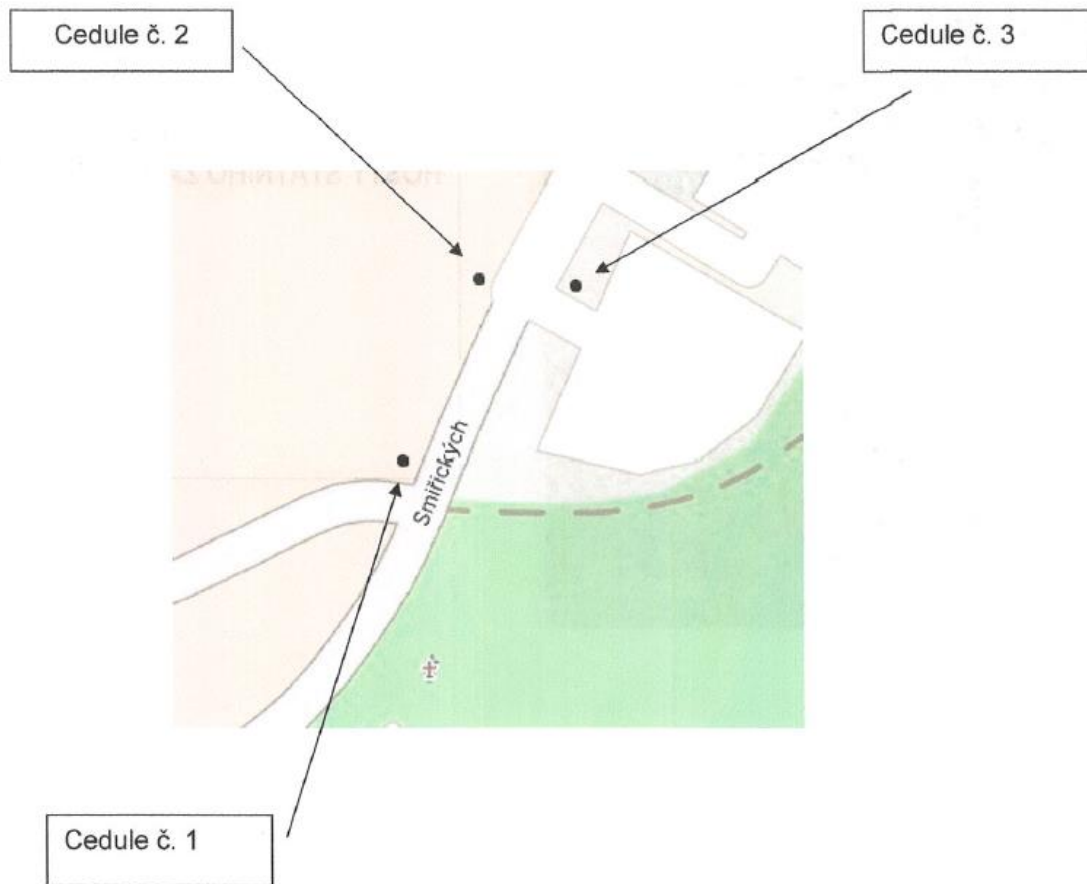

Situace dopravního značení

1.

Cedule č.1

Návrh textu dodatkové cedule:
**MIMO VOZIDEL ZÁSOBOVÁNÍ
STÁTNIHO ZÁMKU NÁCHOD**

Č.j.: KRPH-62646-2/ČJ-2024-050506

POLICIE ČESKÉ REPUBLIKY
KRAJSKÉ ŘEDITELSTVÍ POLICIE
KRÁLOVÉHRADECKÉHO KRAJE
ÚZEMNÍ ODBOR
DOPRAVNÍ INSPEKTORÁT
547 45 NÁCHOD

Jaroslav ZDÁRSKÝ
284081

Cedule č. 2

Návrh textu dodatkové cedule:
**MIMO VOZIDEL ZÁSOBOVÁNÍ
 STÁTNIHO ZÁMKU NÁCHOD,
 ZAMĚŠTNANCŮ A HOSTŮ
 ZÁMECKÉHO HOTELU**

- vhodné by bylo asi doplnit ještě
 "...HOSTŮ A ZÁSOBOVÁNÍ ...HOTELU"

ODSTRANIT

Cedule č. 3

Č.j.: KRPH-62646-2/ČJ-2024-050506

POLICIE ČESKÉ REPUBLIKY
 KRAJSKÉ ŘEDITELSTVÍ POLICIE
 KRÁLOVÉHRADECKÉHO KRAJE
 ÚZEMNÍ ODBOR
 DOPRAVNÍ INSPEKTORÁT
 547 45 NÁCHOD

Jaroslav Žďarský
 Jaroslav ŽĎARSKÝ
 284081