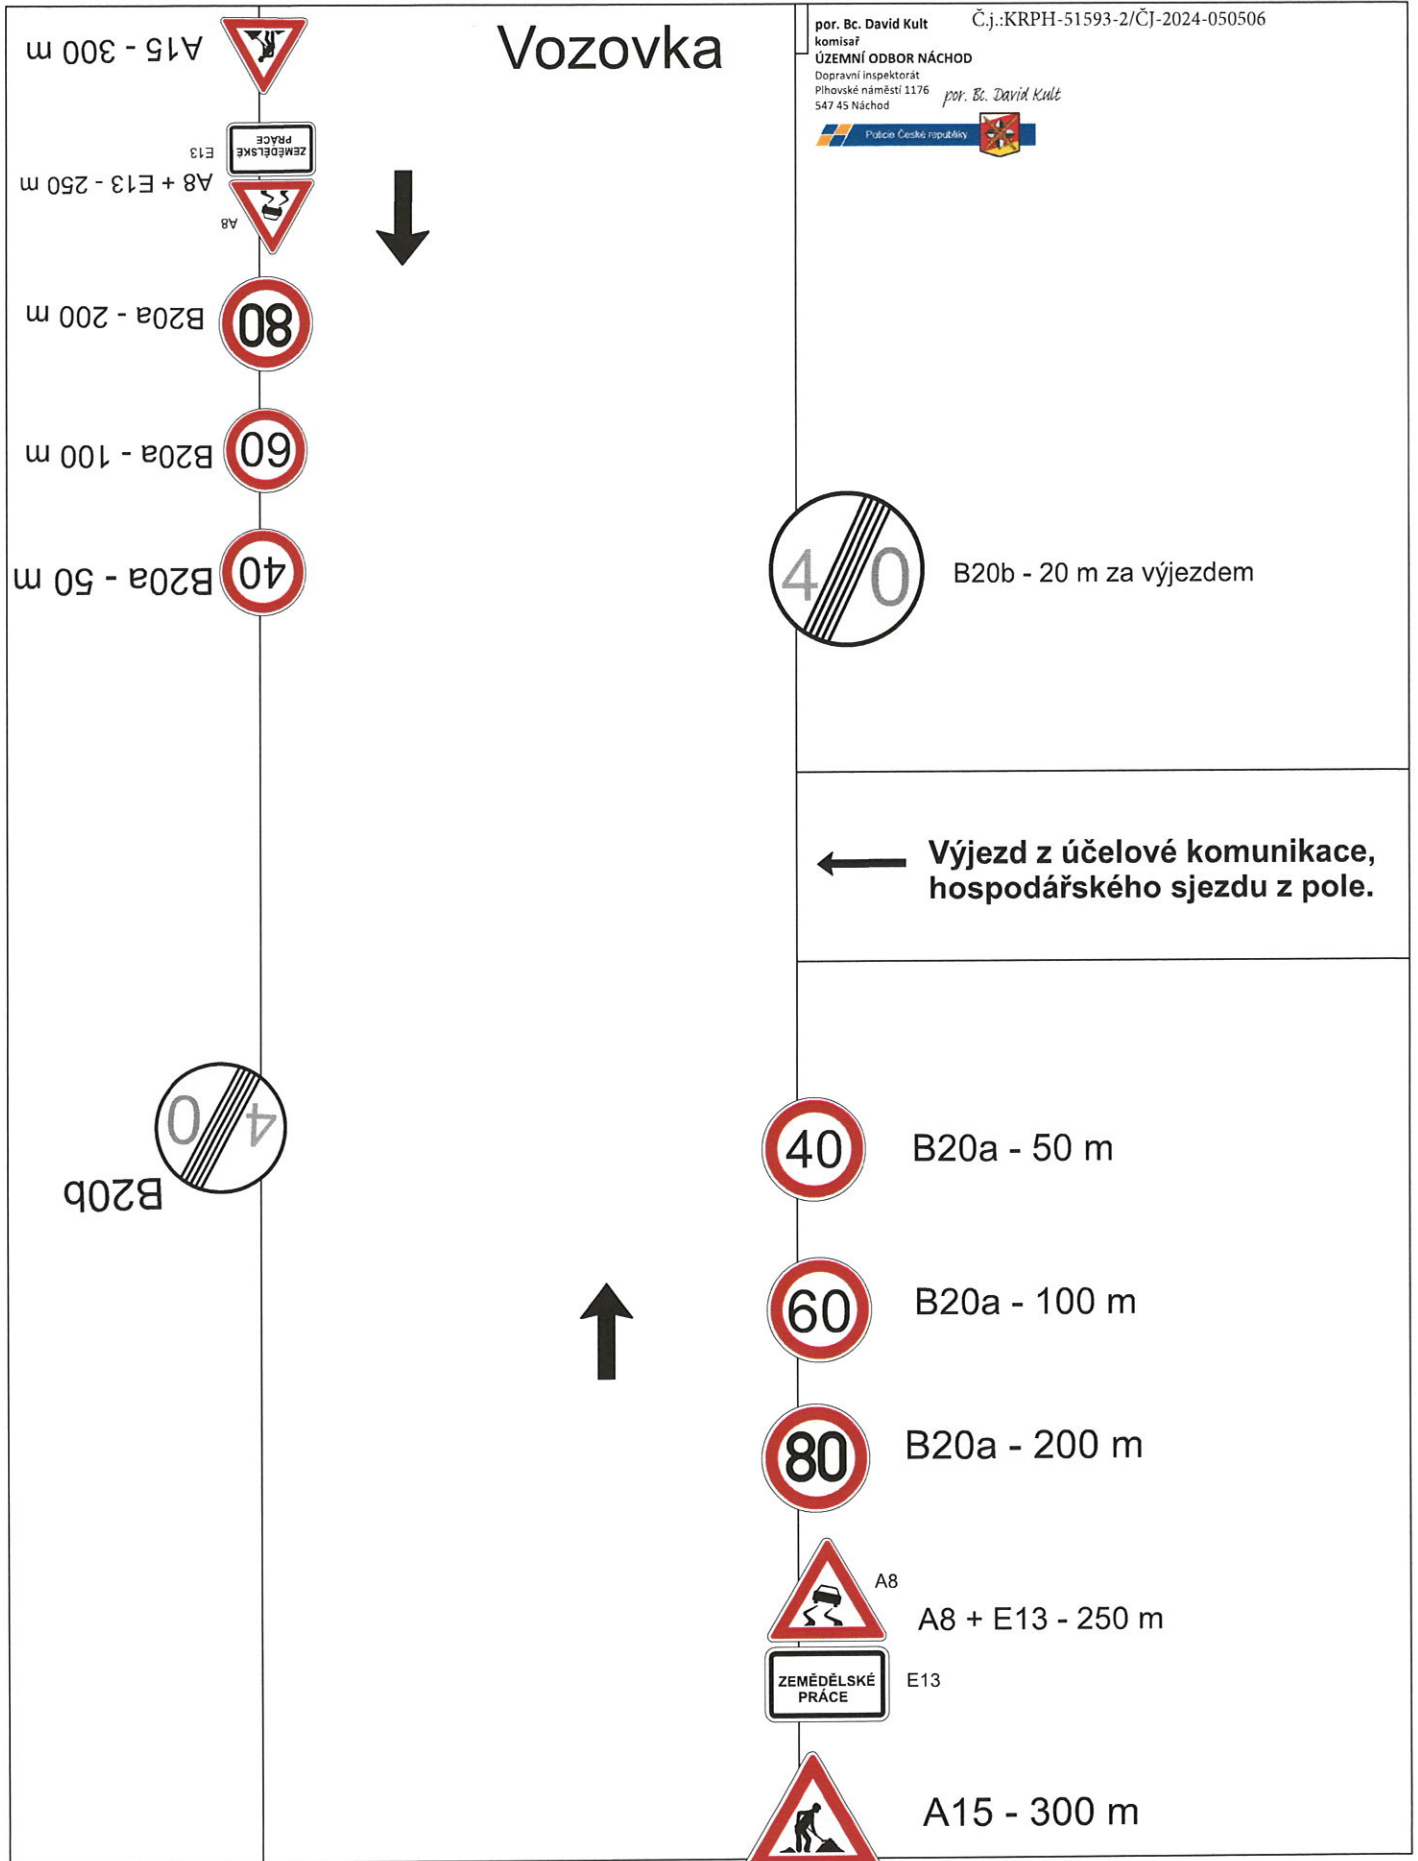

MIMO OBEC (Extravilán)

ZEPO Bohuslavice - výjezd zemědělské techniky.

Silnice III/285 26 Nový Hrádek - Lipí u Náchoda.

por. Bc. David Kult
komisař Č.j.:KRP-51593-2/ČJ-2024-050506

ÚZEMNÍ ODBOR NÁCHOD

Dopravní inspektorát
Plhovské náměstí 1176
547 45 Náchod

por. Bc. David Kult

Komunikace III. třídy : č. 285/26

Č.j.:KPRH-51593-2/ČJ-2024-050506

por. Bc. David Kult
komisari
ÚZEMNÍ ODBOR NÁCHOD
Dopravní inspektorát
Pihovské náměstí 1176
547 45 Náchod

por. Bc. David Kult

ZEPO Bohuslavice - výjezd zemědělské techniky.