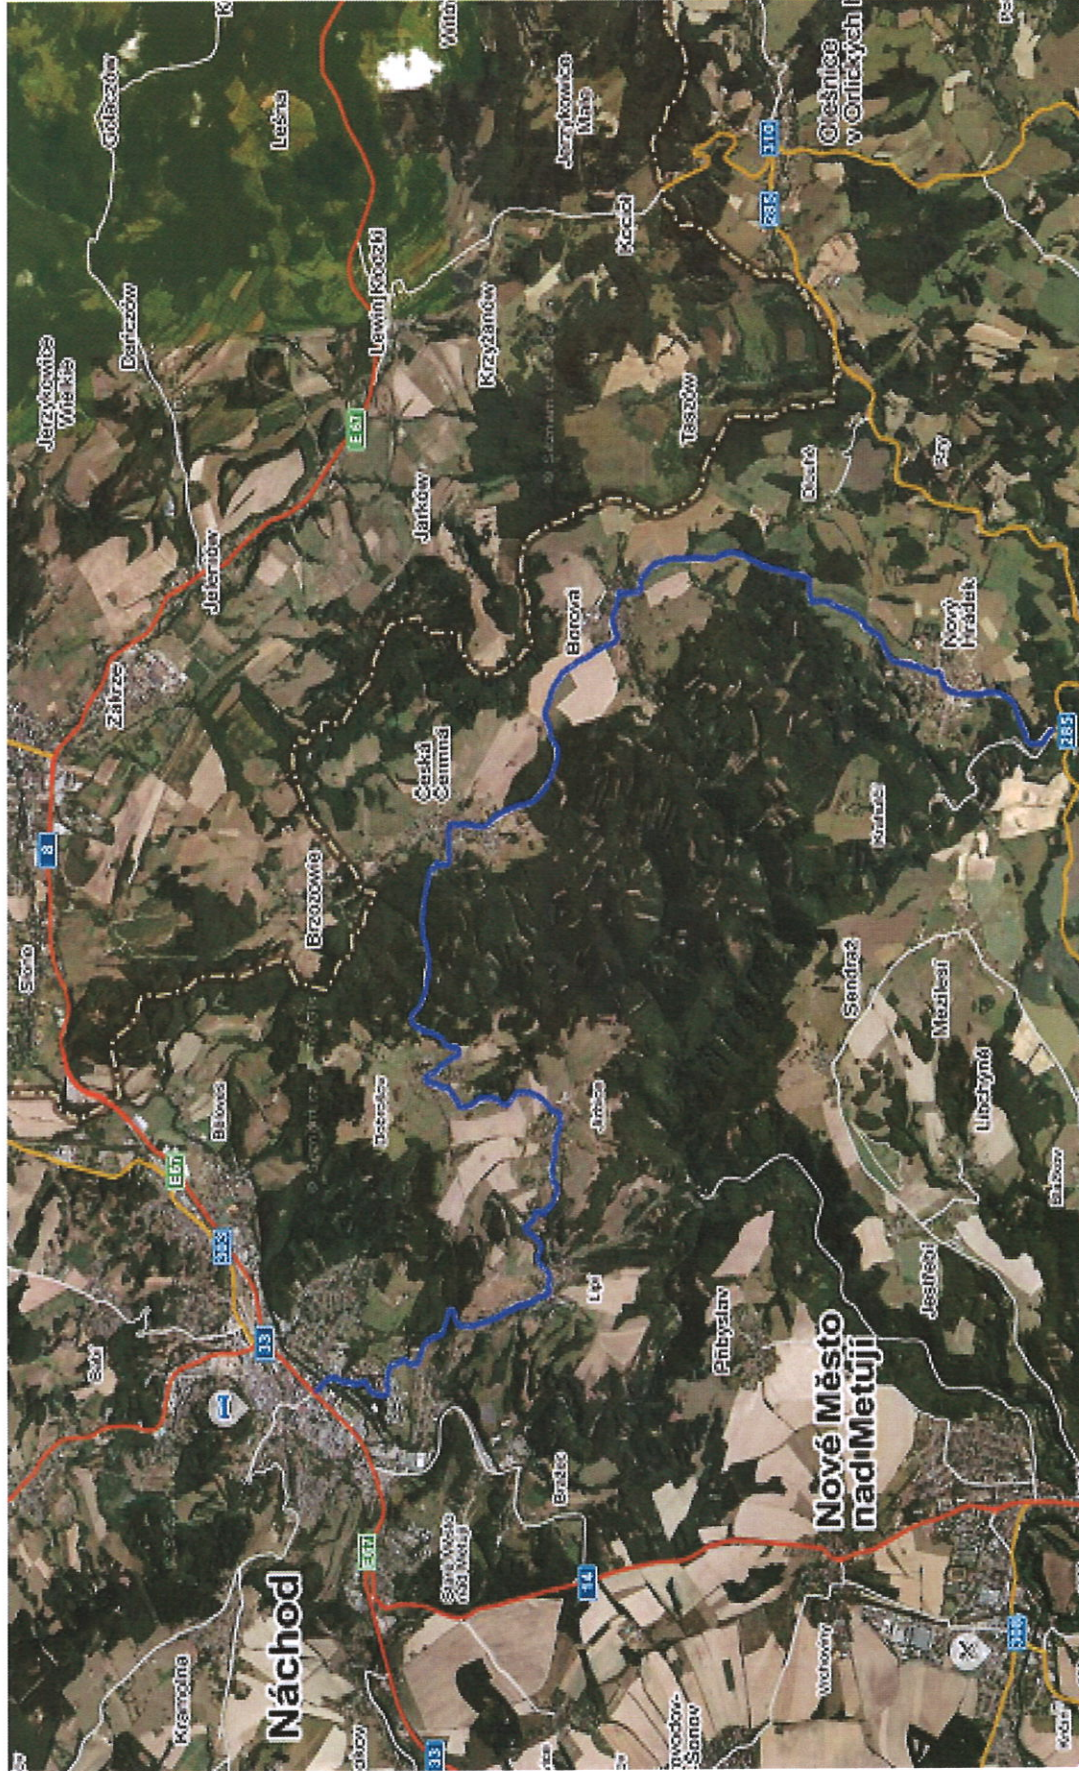

MIMO OBEC (Extravilán)

ZEPO Bohuslavice - výjezd zemědělské techniky.

Silnice III/285 26 Nový Hrádek - Lipí u Náchoda.

por. Bc. David Kult
komisař Č.j.:KRP-51593-2/ČJ-2024-050506

ÚZEMNÍ ODBOR NÁCHOD

Dopravní inspektorát
Plhovské náměstí 1176
547 45 Náchod

por. Bc. David Kult

Komunikace III. třídy : č. 285/26

Č.j.:KPRH-51593-2/ČJ-2024-050506

por. Bc. David Kult
komisari
ÚZEMNÍ ODBOR NÁCHOD
Dopravní inspektorát
Pihovské náměstí 1176
547 45 Náchod

por. Bc. David Kult

ZEPO Bohuslavice - výjezd zemědělské techniky.