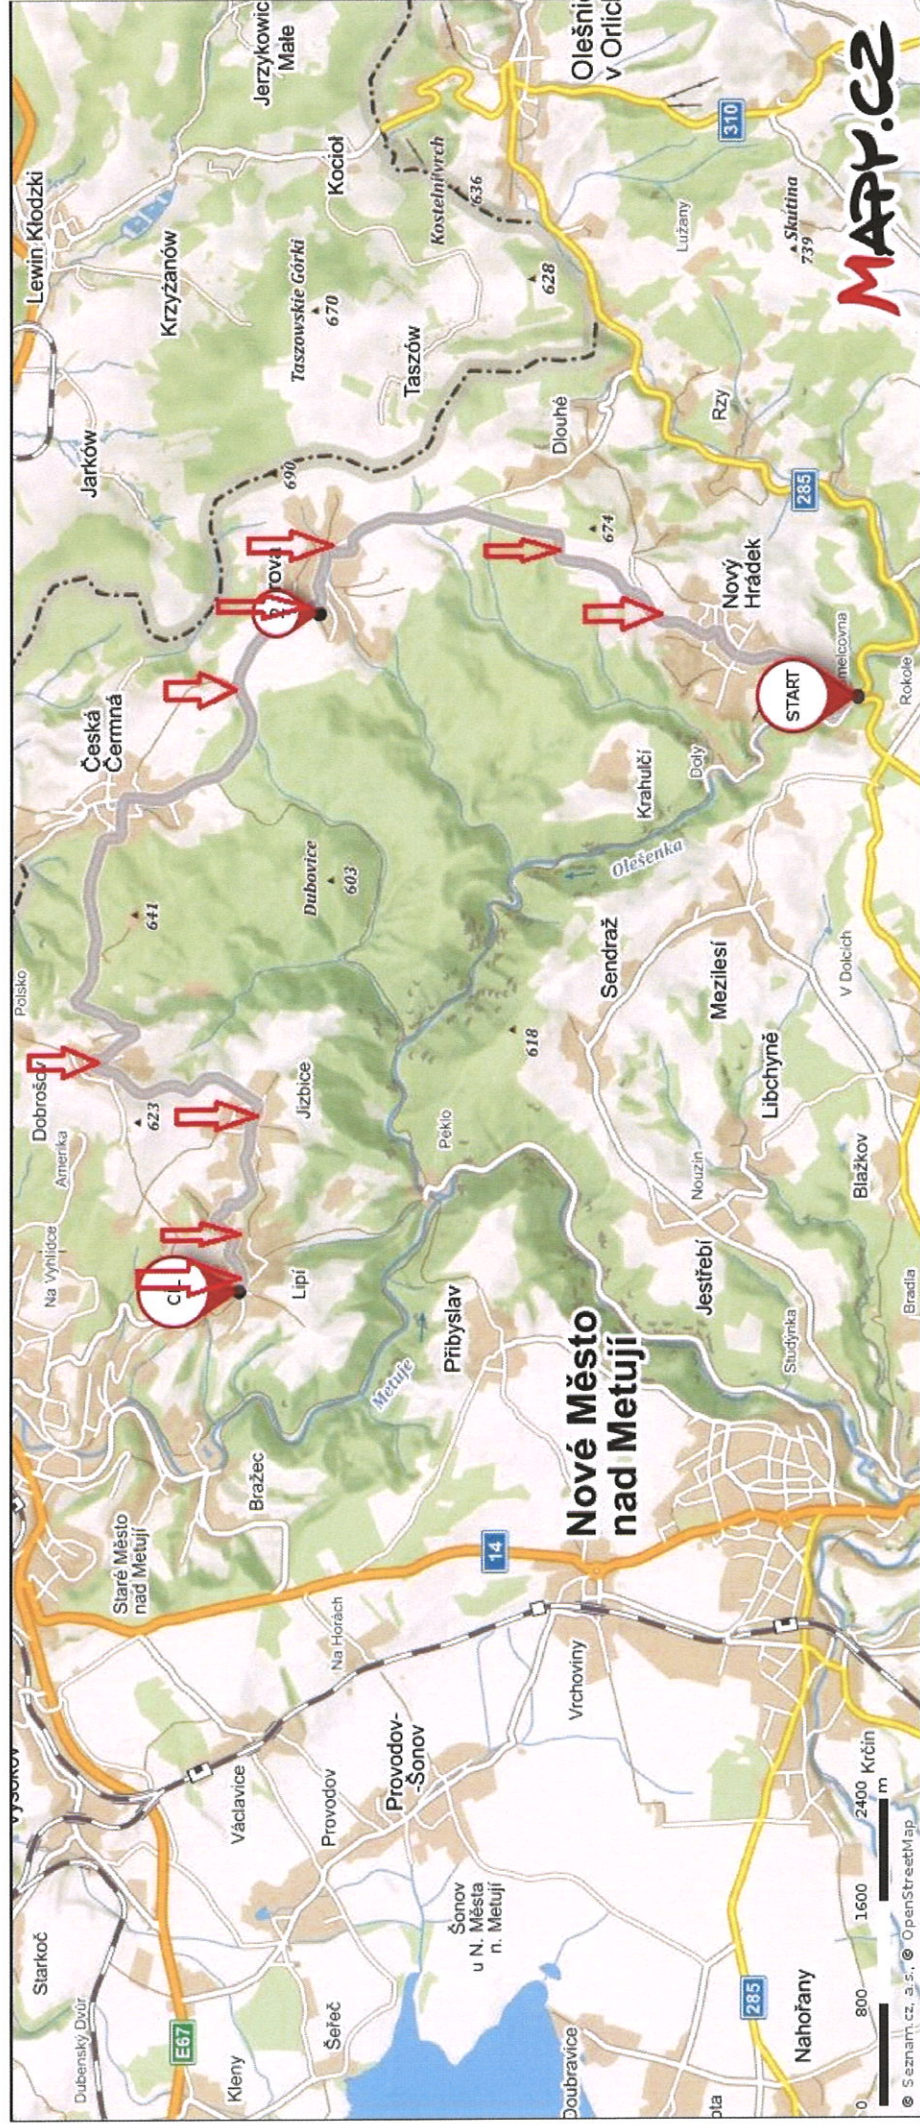

MIMO OBEC (Extravilán)

ZEPO Bohuslavice - výjezd zemědělské techniky.

Silnice III/285 26 Nový Hrádek - Lipí u Náchoda.

por. Bc. David Kult
komisař Č.j.:KRP-51593-2/ČJ-2024-050506

ÚZEMNÍ ODBOR NÁCHOD

Dopravní inspektorát
Plhovské náměstí 1176
547 45 Náchod

por. Bc. David Kult

Komunikace III. třídy : č. 285/26

Č.j.:KPRH-51593-2/ČJ-2024-050506

por. Bc. David Kult
komisari
ÚZEMNÍ ODBOR NÁCHOD
Dopravní inspektorát
Pihovské náměstí 1176
547 45 Náchod

por. Bc. David Kult

ZEPO Bohuslavice - výjezd zemědělské techniky.